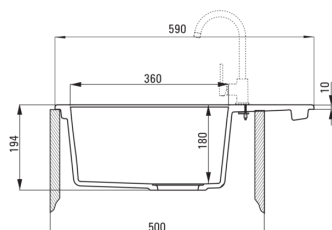

ANDANTE

Lavello in granito, 1-vaschetta con gocciolatoio

deante

Codice prodotto: ZQN_511A

EAN: 5908212093672

Colore: beige

Garanzia [anni]: 18

Lavello

Finitura	beige
Tipo di superficie	opaco
Materiale	granito
Metodo di installazione	incassato
Numero di ciotole	1
Larghezza minima del mobile [mm]	500
Larghezza [mm]	490
Lunghezza [mm]	590
Altezza [mm]	194
Profondità vasca [mm]	180
Lunghezza del taglio [mm]	570
Larghezza di taglio [mm]	470
Reversibile	Sì
Dotato di accessori	Sì
Numero di fori	2
Numero di fori preforati	0

Kit di scarico

Finitura	acciaio
Tipo a spina	automatico
Sifone basso/ salvaspazio	Sì
Possibilità di collegare una lavastoviglie/lavatrice	Sì

Caratteristiche:

- Proprietà del granito Deante: resistenza agli urti, alle alte temperature, allo scolorimento e agli shock termici.
- La garanzia più lunga, 18 anni
- Il lavello è dotato di raccordi con collegamento alla lavastoviglie
- Accessori con chiusura automatica dello scarico
- Le proprietà idrofobiche respingono le molecole d'acqua
- La vasca eccezionalmente spaziosa e profonda può ospitare anche le teglie estratte dal forno
- Lavello reversibile - possibilità di installare la vasca a destra o a sinistra
- Detergente dedicato, sicuro per le superfici pulite
- Sifone salvaspazio che facilita ad esempio la raccolta differenziata dei rifiuti
- La finitura arricchita con ioni d'argento aggiunge proprietà antisettiche