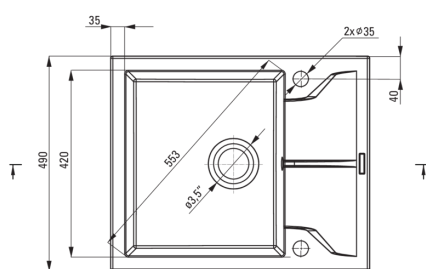

ANDANTE

Lavello in granito, 1-vaschetta con gocciolatoio

deante

Codice prodotto: ZQN_511A

EAN: 5908212093672

Colore: beige

Garanzia [anni]: 18

Lavello

Finitura	beige
Tipo di superficie	opaco
Materiale	granito
Metodo di installazione	incassato
Numero di ciotole	1
Larghezza minima del mobile [mm]	500
Larghezza [mm]	490
Lunghezza [mm]	590
Altezza [mm]	194
Profondità vasca [mm]	180
Lunghezza del taglio [mm]	570
Larghezza di taglio [mm]	470
Reversibile	Sì
Dotato di accessori	Sì
Numero di fori	2
Numero di fori preforati	0

Kit di scarico

Finitura	acciaio
Tipo a spina	automatico
Sifone basso/ salvaspazio	Sì
Possibilità di collegare una lavastoviglie/lavatrice	Sì

Caratteristiche:

- Proprietà del granito Deante: resistenza agli urti, alle alte temperature, allo scolorimento e agli shock termici.
- La garanzia più lunga, 18 anni
- Il lavello è dotato di raccordi con collegamento alla lavastoviglie
- Accessori con chiusura automatica dello scarico
- Le proprietà idrofobiche respingono le molecole d'acqua
- La vasca eccezionalmente spaziosa e profonda può ospitare anche le teglie estratte dal forno
- Lavello reversibile - possibilità di installare la vasca a destra o a sinistra
- Detergente dedicato, sicuro per le superfici pulite
- Sifone salvaspazio che facilita ad esempio la raccolta differenziata dei rifiuti
- La finitura arricchita con ioni d'argento aggiunge proprietà antisettiche