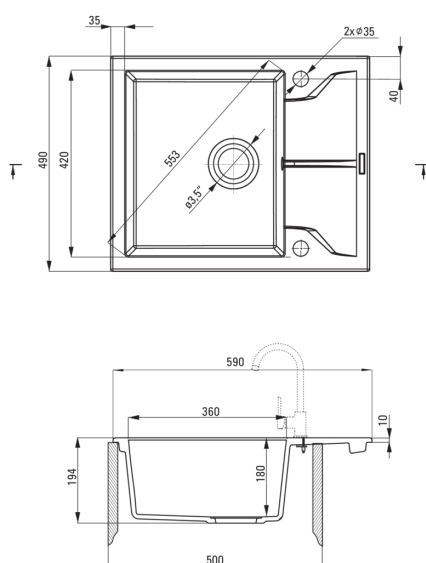

ANDANTE

Granitspülbecken, 1-Becken mit Abtropffläche

Artikel-Nr.: ZQN_511A
 EAN: 5908212093672
 Farbe: beige
 Garantie [Jahre]: 18

Waschbecken

Ausführung	beige
Art der oberfläche	mat
Material	Granit
Methode der montage	eingebaut
Beckenzahl der spüle	1
Schrank-mindestbreite	500
Breite [mm]	490
Länge	590
Höhe	194
Beckendicke nr. 1 [mm]	180
Ausschnitt länge einbau	570
Aussparung_breite_einbau	470
Umkehrbar	Ja
Ausgerüstet	Ja
Anzahl der löcher	2
Anzahl der vorgefresten löcher	0

Garnitur für spüle

Ausführung	Stahl
Stöpselart	automatisch
Platzsparender siphon	Ja
Möglichkeit zum anschluss einer spül-/waschmaschine	Ja

Charakteristische Merkmale:

- Eigenschaften von Deante-Granit: Widerstandsfähigkeit gegen Stöße, hohe Temperaturen, Verfärbungen, Temperaturschocks
- Längste 18 Jahre Garantie
- Spüle ausgestattet mit Garnitur mit einem Anschluss an die Spülmaschine
- Garnitur mit automatischer Abfluss-Schließung
- Durch die hydrophoben Eigenschaften werden Wassermoleküle abgestoßen
- Außergewöhnlich geräumige und tiefe Kammer bietet sogar Platz für Bleche, die aus dem Ofen genommen wurden
- Umkehrbare Spüle - installieren Sie sie mit der Schüssel links oder rechts
- Spezielles Mittel, das für die zu reinigenden Oberflächen unbedenklich ist
- Platzsparsiphon, der unter anderem Mülltrennung erleichtert
- Die mit Silberionen angereicherte Ausführung fügt antiseptische Eigenschaften hinzu