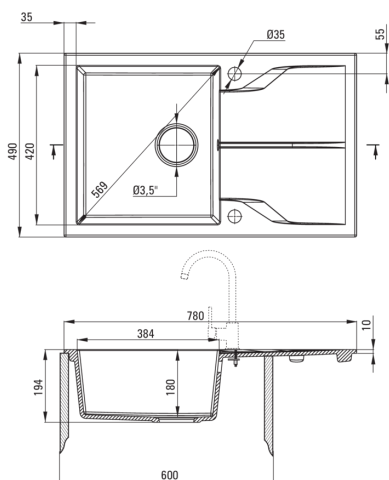

ANDANTE

Chiuvetă din granit, 1-cuvă cu picurător

deante

Codul produsului: ZQN_5113

EAN: 5908212092491

Culoarea: bej

Garanție [ani]: 18

Chiuvetă

Finisaj	bej
Tipul suprafeței	mat
Material	granit
Metoda de instalare	cu montare încastrată
Număr de cuve	1
Lățimea minimă a dulapului [mm]	600
Lățime [mm]	490
Lungimea [mm]	780
Înălțime [mm]	194
Adâncimea cuvei [mm]	180
Lungimea conturului [mm]	760
Lățimea conturului [mm]	470
Reversibil	Da
Dotat cu accesorii	Da
Număr de orificii	2
Număr de orificii făcute în avans	0

Sifon

Finisaj	otel
Tipul dopului	automat
Sifon pentru economie de spațiu	Da
Posibilitate de racordare a unei mașini de spălat vase/ rufe	Da

Caracteristici:

- Proprietățile granitului Deante: rezistență la impact, temperatură ridicată, decolorare, șoc termic - conform standardului EN 13310
- Cea mai lungă garanție, de 18 ani
- Chiuveta este dotată cu accesorii de racordare la mașina de spălat vase
- Accesorii cu închidere automată a rigolei
- Proprietățile hidrofobe resping moleculele de apă.
- Chiuvetă reversibilă – posibilitate de instalare a cuvei pe partea stângă sau pe partea dreaptă
- Agent de curățare special, sigur pentru suprafețele curățate
- Sifon pentru economie de spațiu, care înlesnește sortarea reziduurilor
- Finisajul îmbogățit cu ioni de argint adaugă proprietăți antiseptice.