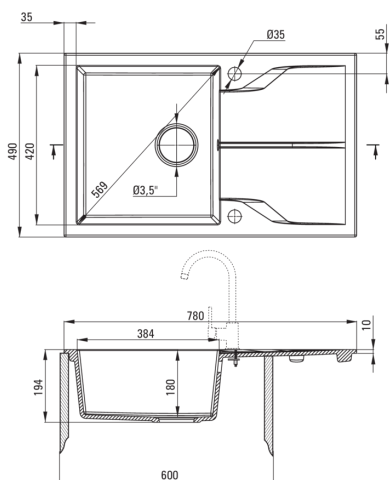

### Lavello

Finitura	beige
Tipo di superficie	opaco
Materiale	granito
Metodo di installazione	incassato
Numero di ciotole	1
Larghezza minima del mobile [mm]	600
Larghezza [mm]	490
Lunghezza [mm]	780
Altezza [mm]	194
Profondità vasca [mm]	180
Lunghezza del taglio [mm]	760
Larghezza di taglio [mm]	470
Reversibile	Sì
Dotato di accessori	Sì
Numero di fori	2
Numero di fori preforati	0