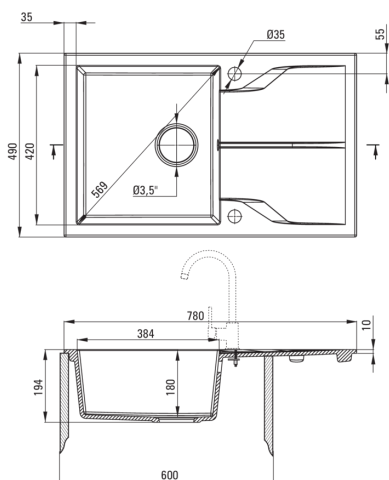

### Évier

Finition	beige
Type de surface	tapis
Matériel	granit
Méthode de montage	encastré
Nombre de bols	1
Largeur minimale de l'armoire [mm]	600
Largeur [mm]	490
Longueur [mm]	780
Hauteur [mm]	194
Profondeur du bol [mm]	180
Découpe dans le plan de travail (encastré) - longueur [mm]	760
Découpe dans le plan de travail (encastré) - largeur [mm]	470
Réversible	Oui
Équipé d'accessoires	Oui
Nombre de trous finis	2
Nombre de trous fraisés	0