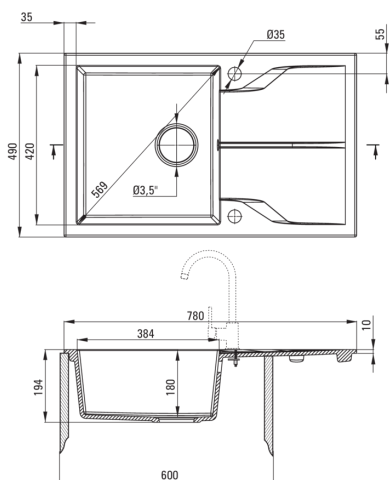

ANDANTE

Fregadero de granito, 1-Seno con drenador

Código de producto: ZQN_5113

EAN: 5908212092491

Color: beige

Garantía [años]: 18

Hundir

Finalizar	beige
Tipo de superficie	mate
Material	granito
Metodo de instalacion	recuadro
Número de tazones	1
Ancho mínimo del gabinete [mm]	600
Ancho [mm]	490
Longitud [mm]	780
Altura [mm]	194
Profundidad del tazón [mm]	180
Longitud de corte [mm]	760
Ancho recortado [mm]	470
Reversible	Sí
Equipado con accesorios	Sí
Número de agujeros	2
Número de agujeros precipitados	0