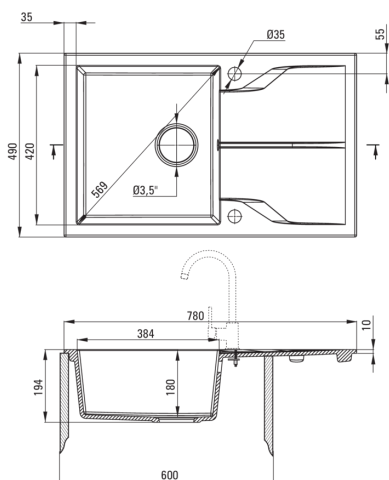

### Waschbecken

Ausführung	beige
Art der oberfläche	mat
Material	Granit
Methode der montage	eingebaut
Beckenzahl der spüle	1
Schrank-mindestbreite	600
Breite [mm]	490
Länge	780
Höhe	194
Beckendicke nr. 1 [mm]	180
Ausschnitt länge einbau	760
Aussparung_breite_einbau	470
Umkehrbar	Ja
Ausgerüstet	Ja
Anzahl der löcher	2
Anzahl der vorgefresten löcher	0