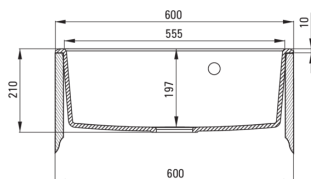

ANDANTE

granitno korito, 1 posoda

koda izdelka: ZQN_5103

EAN: 5908212093665

Barva: bež

Garancija [leta]: 18

Korito

Finiš	bež
Tip površine	mat
Material	granit
Metoda montaže	vgrajen
Število posod	1
Minimalna širina omarice [mm]	600
Širina [mm]	520
Dolžina [mm]	600
Višina [mm]	210
Globina posode [mm]	197
Izrez v delovnem pultu [mm]	580
Širina izreza [mm]	500
Z dodatki	Ja
Število lukenj	1
Število rezkanih lukenj	2