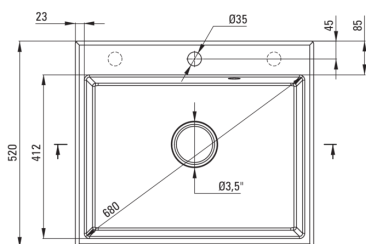

ANDANTE

granitno korito, 1 posoda

koda izdelka: ZQN_5103

EAN: 5908212093665

Barva: bež

Garancija [leta]: 18

Korito

Finiš	bež
Tip površine	mat
Material	granit
Metoda montaže	vgrajen
Število posod	1
Minimalna širina omarice [mm]	600
Širina [mm]	520
Dolžina [mm]	600
Višina [mm]	210
Globina posode [mm]	197
Izrez v delovnem pultu [mm]	580
Širina izreza [mm]	500
Z dodatki	Ja
Število lukenj	1
Število rezkanih lukenj	2