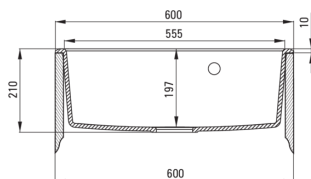

Codul produsului: ZQN_5103

EAN: 5908212093665

Culoarea: bej

Garanție [ani]: 18

Chiuvetă

Finisaj	bej
Tipul suprafeței	mat
Material	granit
Metoda de instalare	cu montare încastrată
Număr de cuve	1
Lățimea minimă a dulapului [mm]	600
Lățime [mm]	520
Lungimea [mm]	600
Înălțime [mm]	210
Adâncimea cuvei [mm]	197
Lungimea conturului [mm]	580
Lățimea conturului [mm]	500
Dotat cu accesorii	Da
Număr de orificii	1
Număr de orificii făcute în avans	2

Sifon

Finisaj	oțel
Tipul dopului	automat
Sifon pentru economie de spațiu	Da
Posibilitate de racordare a unei mașini de spălat vase/ rufe	Da

Caracteristici:

- Proprietățile granitului Deante: rezistență la impact, temperatură ridicată, decolorare, șoc termic - conform standardului EN 13310
- Cea mai lungă garanție, de 18 ani
- Chiuveta este dotată cu accesorii de racordare la mașina de spălat vase
- Accesorii cu închidere automată a rigolei
- Proprietățile hidrofobe resping moleculele de apă.
- În cuva excepțional de spațioasă și adâncă intră până și tăvile scoase din cuptor
- Orificii suplimentare pentru instalarea unui dozator sau altor accesorii
- Agent de curățare special, sigur pentru suprafețele curățate
- Sifon pentru economie de spațiu, care înlesnește sortarea reziduurilor
- Finisajul îmbogățit cu ioni de argint adaugă proprietăți antiseptice.