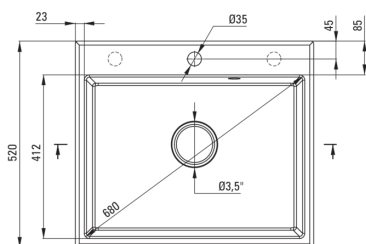

Codul produsului: ZQN_5103

EAN: 5908212093665

Culoarea: bej

Garanție [ani]: 18

Chiuvetă

Finisaj	bej
Tipul suprafeței	mat
Material	granit
Metoda de instalare	cu montare încastrată
Număr de cuve	1
Lățimea minimă a dulapului [mm]	600
Lățime [mm]	520
Lungimea [mm]	600
Înălțime [mm]	210
Adâncimea cuvei [mm]	197
Lungimea conturului [mm]	580
Lățimea conturului [mm]	500
Dotat cu accesorii	Da
Număr de orificii	1
Număr de orificii făcute în avans	2

Sifon

Finisaj	oțel
Tipul dopului	automat
Sifon pentru economie de spațiu	Da
Posibilitate de racordare a unei mașini de spălat vase/ rufe	Da

Caracteristici:

- Proprietățile granitului Deante: rezistență la impact, temperatură ridicată, decolorare, șoc termic - conform standardului EN 13310
- Cea mai lungă garanție, de 18 ani
- Chiuveta este dotată cu accesorii de racordare la mașina de spălat vase
- Accesorii cu închidere automată a rigolei
- Proprietățile hidrofobe resping moleculele de apă.
- În cuva excepțional de spațioasă și adâncă intră până și tăvile scoase din cuptor
- Orificii suplimentare pentru instalarea unui dozator sau altor accesorii
- Agent de curățare special, sigur pentru suprafețele curățate
- Sifon pentru economie de spațiu, care înlesnește sortarea reziduurilor
- Finisajul îmbogățit cu ioni de argint adaugă proprietăți antiseptice.