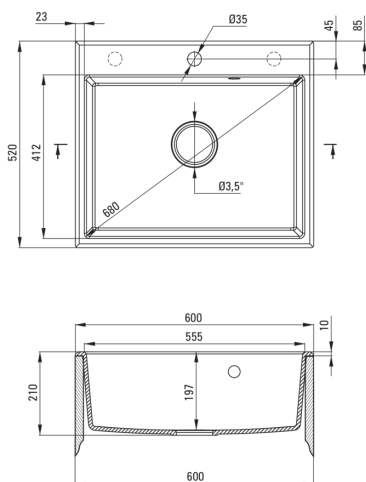

### Zlewozmywak

Wykończenie	beż
Rodzaj powierzchni	mat
Materiał	granit
Sposób montażu	wpuszczany
Ilość komór zlewozmywaka	1
Minimalna szerokość szafki [mm]	600
Szerokość [mm]	520
Długość [mm]	600
Wysokość [mm]	210
Głębokość komory 1 [mm]	197
Wycięcie w blacie (wpuszczany) - długość [mm]	580
Wycięcie w blacie (wpuszczany) - szerokość [mm]	500
Wyposażony w osprzęt	Tak
Liczba otworów gotowych	1
Liczba otworów podfrezowanych	2