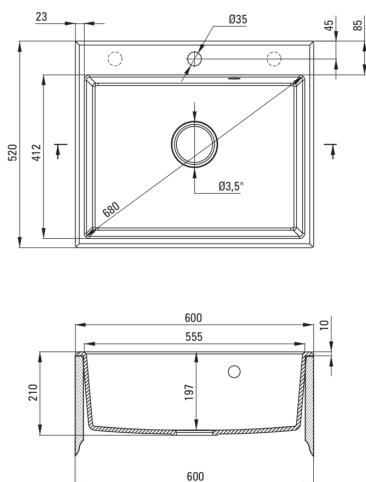

ANDANTE

Granitspülbecken, 1-Becken

Artikel-Nr.: ZQN_5103
 EAN: 5908212093665
 Farbe: beige
 Garantie [Jahre]: 18

Waschbecken

| | |
|--------------------------------|-----------|
| Ausführung | beige |
| Art der oberfläche | mat |
| Material | Granit |
| Methode der montage | eingebaut |
| Beckenzahl der spüle | 1 |
| Schrank-mindestbreite | 600 |
| Breite [mm] | 520 |
| Länge | 600 |
| Höhe | 210 |
| Beckendicke nr. 1 [mm] | 197 |
| Ausschnitt länge einbau | 580 |
| Aussparung_breite_einbau | 500 |
| Ausgerüstet | Ja |
| Anzahl der löcher | 1 |
| Anzahl der vorgefresten löcher | 2 |

Garnitur für spüle

| | |
|---|-------------|
| Ausführung | Stahl |
| Stöpselart | automatisch |
| Platzsparender siphon | Ja |
| Möglichkeit zum anschluss einer spül-/waschmaschine | Ja |

Charakteristische Merkmale: