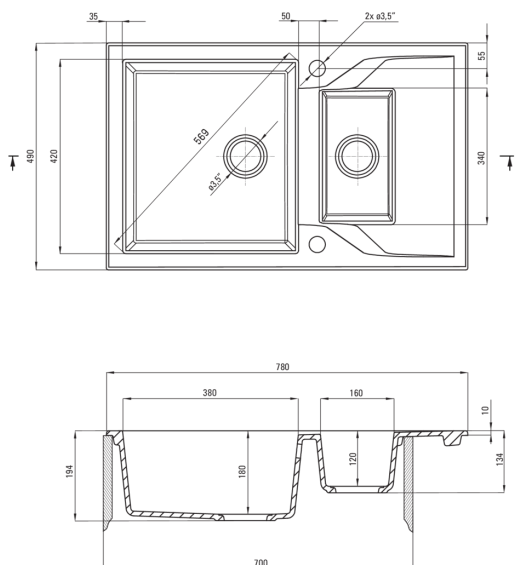

ANDANTE

Гранітна кухонна раковина, 1.5-камерний з сушаркою

deante

Код продукту: ZQN_2513

EAN: 5908212042816

Колір: графіт

Гарантія: 18

Раковина

Оздоблення	графіт
Тип поверхні	мат
Матеріал	граніт
Спосіб монтажу	врізний
Мінімальна ширина шафки	700
Ширина [мм]	490
Довжина [мм]	780
Висота [мм]	194
Глибина камери 1	180
Глибина камери 2	120
Виріз в стільниці (врізний) - довжина [мм]	760
Виріз в стільниці (врізний) - ширина [мм]	470
Універсальний	Так
З сифоном	Так
Кількість отворів	2
Кількість фрезованих отворів	0

Сифон для раковини

Оздоблення	сталь
Тип пробки	автоматичний
Компактний сифон space-saver	Так
Можливість підключення посудомийної / пральної машини	Так

Відмінна риса:

- Властивості граніту Deante: стійкість на удари, високу температуру, знебарвлення, тепловий удар
- Найдовша 18-річна гарантія
- Кухонна раковина обладнана сифоном з підключенням до посудомийної машини
- Обладнання з автоматичним закриттям зливу
- Гідрофобні властивості відштовхують молекули води
- У надзвичайно просторому і глибокому відсіку можуть розміститися навіть дека вийняті з духовки
- Додаткове багатофункціональне невелике відділення - наприклад, для ополіскування овочів і фруктів або підключення млинка
- Реверсивна кухонна раковина-монтується з коморою зліва чи справа
- Пропонуємо спеціальний засіб, безпечний для очищуваних поверхонь
- Компактний сифон Space-Saver який зберігає додатковн місце під раковиною
- Оздоблення, збагачене іонами срібла, додає антисептичні властивості