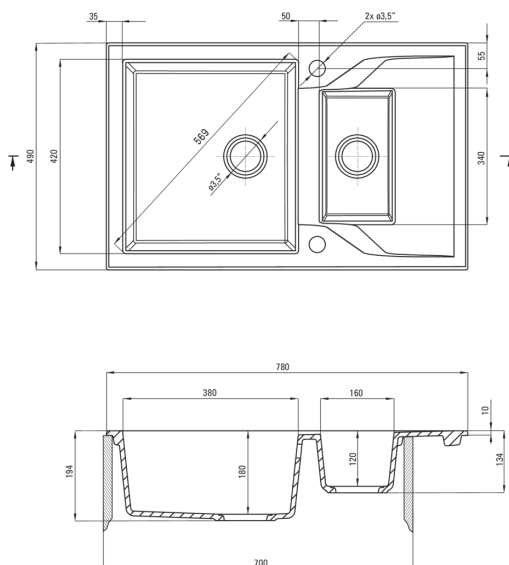

ANDANTE

Гранитная мойка, 1.5-чаши с осушкой

deante

Код товара: ZQN_2513

EAN: 5908212042816

Цвет: графит

Гарантия [лет]: 18

Мойка

Отделка	графит
Вид поверхности	мат
Материал	гранит
Способ монтажа	впускаемый
Минимальная ширина шкафа [мм]	700
Ширина [мм]	490
Длина [мм]	780
Высота [мм]	194
Глубокость чаши 1 [мм]	180
Глубокость чаши 2 [мм]	120
Вырез в столешнице (впускаемая) - длина [мм]	760
Вырез в столешнице (впускаемая) - ширина [мм]	470
Универсальный	Да
С сифоном	Да
Количество готовых отверстий	2
Количество фрезерованных отверстий	0

Сифон для раковины

Отделка	сталь
Вид клапана	автоматический
Компактный сифон space-saver	Да
Возможность подключения посудомоечной/стиральной машины	Да

Отличительные черты:

- Свойства гранита Deante: ударопрочность, выносливость на высокую температуру, обесцвечивание, термический удар
- Самая продолжительная гарантия 18 лет
- Мойка с сифоном для подключения к посудомоечной машине
- Аксессуары с автоматическим отключением слива
- Гидрофобные свойства отталкивают молекулы воды
- Исключительно просторная и глубокая чаша вмещает даже противни, вынутые из духовки
- Дополнительное многофункциональное небольшое отделение — например, для промывания овощей и фруктов или подключения кофемолки
- Реверсивная мойка - установите чашу слева или справа
- Специальное средство, безопасное для очищаемых поверхностей
- Компактный сифон Space-saver позволяющий ограничит место под мойкой
- Отделка, обогащенная ионами серебра, придает антисептические свойства