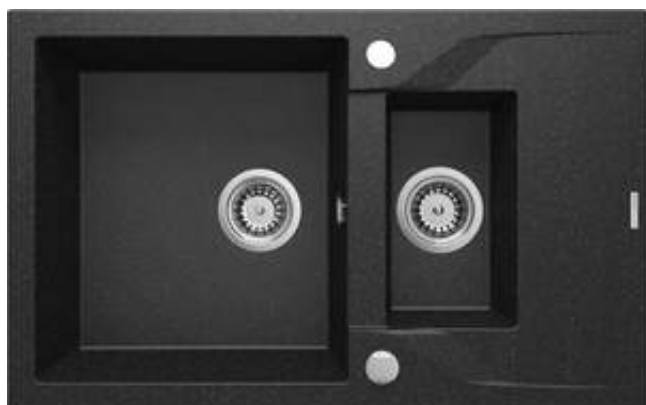

## Granitspülbecken, 1.5-Becken mit Abtropffläche

Artikel-Nr.: ZQN\_2513

EAN: 5908212042816

Farbe: Graphit

Garantie [Jahre]: 18

### Waschbecken

Ausführung	Graphit
Art der oberfläche	mat
Material	Granit
Methode der montage	eingebaut
Schrank-mindestbreite	700
Breite [mm]	490
Länge	780
Höhe	194
Beckendicke nr. 1 [mm]	180
Beckendicke nr. 2 [mm]	120
Ausschnitt länge einbau	760
Aussparung_breite_einbau	470
Umkehrbar	Ja
Ausgerüstet	Ja
Anzahl der löcher	2
Anzahl der vorgefresten löcher	0

### Garnitur für spüle

Ausführung	Stahl
Stöpselart	automatisch
Platzsparender siphon	Ja
Möglichkeit zum anschluss einer spül-/waschmaschine	Ja

### Charakteristische Merkmale:

- Eigenschaften von Deante-Granit: Widerstandsfähigkeit gegen Stöße, hohe Temperaturen, Verfärbungen, Temperaturschocks
- Längste 18 Jahre Garantie
- Spüle ausgestattet mit Garnitur mit einem Anschluss an die Spülmaschine
- Garnitur mit automatischer Abfluss-Schließung
- Durch die hydrophoben Eigenschaften werden Wassermoleküle abgestoßen
- Außergewöhnlich geräumige und tiefe Kammer bietet sogar Platz für Bleche, die aus dem Ofen genommen wurden
- Zusätzliche multifunktionale kleine Kammer - z.B. zum Spülen von Gemüse und Obst oder zum Anschließen einer Mühle
- Umkehrbare Spüle - installieren Sie sie mit der Schüssel links oder rechts
- Spezielles Mittel, das für die zu reinigenden Oberflächen unbedenklich ist
- Platzsparsiphon, der unter anderem Mülltrennung erleichtert
- Die mit Silberionen angereicherte Ausführung fügt antiseptische Eigenschaften hinzu