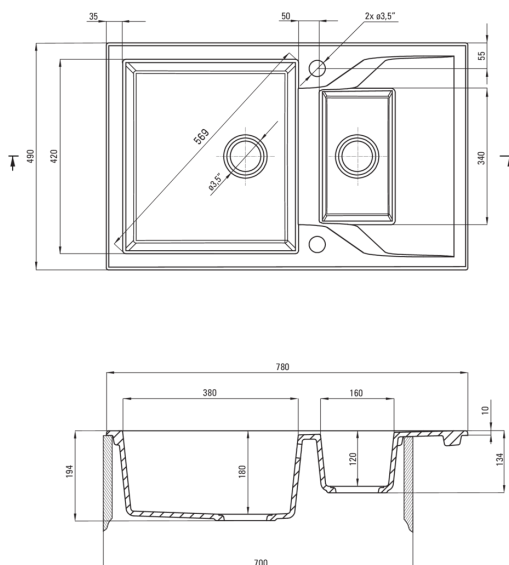

### Waschbecken

Ausführung	Graphit
Art der oberfläche	mat
Material	Granit
Methode der montage	eingebaut
Schrank-mindestbreite	700
Breite [mm]	490
Länge	780
Höhe	194
Beckendicke nr. 1 [mm]	180
Beckendicke nr. 2 [mm]	120
Ausschnitt länge einbau	760
Aussparung_breite_einbau	470
Umkehrbar	Ja
Ausgerüstet	Ja
Anzahl der löcher	2
Anzahl der vorgefresten löcher	0