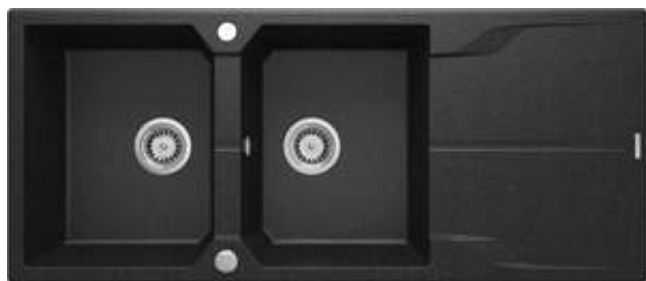

ANDANTE

Гранітна кухонна раковина, 2-камерний з сушаркою

 deante

Код продукту: ZQN_2213

EAN: 5908212080344

Колір: графіт

Гарантія: 18

Раковина

Оздоблення	графіт
Тип поверхні	мат
Матеріал	граніт
Спосіб монтажу	врізний
Кількість камер	2
Мінімальна ширина шапки	800
Ширина [мм]	500
Довжина [мм]	1160
Висота [мм]	224
Глибина камери 1	210
Глибина камери 2	210
Виріз в стільниці (врізний) - довжина [мм]	1140
Виріз в стільниці (врізний) - ширина [мм]	480
Універсальний	Так
З сифоном	Так
Кількість отворів	2
Кількість фрезерованих отворів	0

Сифон для раковини

Оздоблення	сталь
Тип пробки	автоматичний
Компактний сифон space-saver	Так
Можливість підключення посудомийної / пральної машини	Так

Відмінна риса:

- Властивості граніту Deante: стійкість на удари, високу температуру, знебарвлення, тепловий удар
- Найдовша 18-річна гарантія
- Кухонна раковина обладнана сифоном з підключенням до посудомийної машини
- Обладнання з автоматичним закриттям зливу
- Гідрофобні властивості відштовхують молекули води
- Можливість купити гачок для губки, який ідеально підходить для цієї моделі.
- Можливість покупки рейлінгу для тряпочки, яка ідеально підходить для цієї моделі
- Реверсивна кухонна раковина-монтується з коморою зліва чи справа
- Пропонуємо спеціальний засіб, безпечний для очищуваних поверхонь
- Компактний сифон Space-Saver який зберігає додатковн місце під раковиною
- Оздоблення, збагачене іонами срібла, додає антисептичні властивості