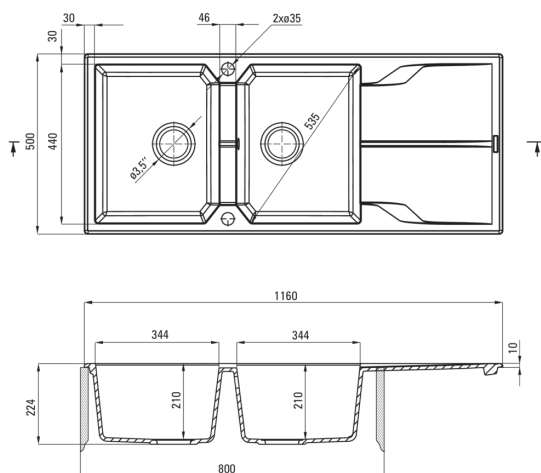

ANDANTE

Гранітна кухонна раковина, 2-камерний з сушаркою

deante

Код продукту: ZQN_2213

EAN: 5908212080344

Колір: графіт

Гарантія: 18

Раковина

Оздоблення	графіт
Тип поверхні	мат
Матеріал	граніт
Спосіб монтажу	врізний
Кількість камер	2
Мінімальна ширина шапки	800
Ширина [мм]	500
Довжина [мм]	1160
Висота [мм]	224
Глибина камери 1	210
Глибина камери 2	210
Виріз в стільниці (врізний) - довжина [мм]	1140
Виріз в стільниці (врізний) - ширина [мм]	480
Універсальний	Так
З сифоном	Так
Кількість отворів	2
Кількість фрезерованих отворів	0

Сифон для раковини

Оздоблення	сталь
Тип пробки	автоматичний
Компактний сифон space-saver	Так
Можливість підключення посудомийної / пральної машини	Так

Відмінна риса:

- Властивості граніту Deante: стійкість на удари, високу температуру, знебарвлення, тепловий удар
- Найдовша 18-річна гарантія
- Кухонна раковина обладнана сифоном з підключенням до посудомийної машини
- Обладнання з автоматичним закриттям зливу
- Гідрофобні властивості відштовхують молекули води
- Можливість купити гачок для губки, який ідеально підходить для цієї моделі.
- Можливість покупки рейлінгу для тряпочки, яка ідеально підходить для цієї моделі
- Реверсивна кухонна раковина-монтується з коморою зліва чи справа
- Пропонуємо спеціальний засіб, безпечний для очищуваних поверхонь
- Компактний сифон Space-Saver який зберігає додатковн місце під раковиною
- Оздоблення, збагачене іонами срібла, додає антисептичні властивості