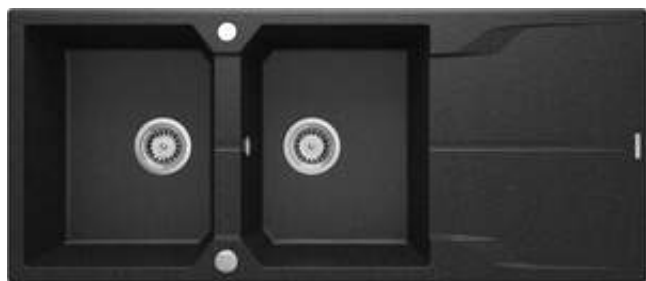

## Chiuvetă din granit, 2-cuve cu picurător

 deante

Codul produsului: ZQN\_2213

EAN: 5908212080344

Culoarea: grafit

Garanție [ani]: 18

### Chiuvetă

Finisaj	grafit
Tipul suprafeței	mat
Material	granit
Metoda de instalare	cu montare încastrată
Număr de cuve	2
Lățimea minimă a dulapului [mm]	800
Lățime [mm]	500
Lungimea [mm]	1160
Înălțime [mm]	224
Adâncimea cuvei [mm]	210
Adâncimea celei de-a 2-a cuve [mm]	210
Lungimea conturului [mm]	1140
Lățimea conturului [mm]	480
Reversibil	Da
Dotat cu accesorii	Da
Număr de orificii	2
Număr de orificii făcute în avans	0