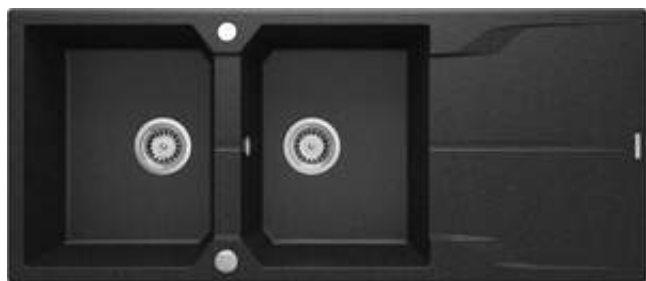

## Zlewozmywak granitowy 2-komorowy z ociekaczem

Cena Netto: 1161,79 zł  
Cena Brutto: 1429,00 zł

deante

Kod produktu: ZQN\_2213

EAN: 5908212080344

Kolor: grafit

Gwarancja [lata]: 18

### Zlewozmywak

Wykończenie	granit
Rodzaj powierzchni	mat
Materiał	granit
Sposób montażu	wpuszczany
Ilość komór zlewozmywaka	2
Minimalna szerokość szafki [mm]	800
Szerokość [mm]	500
Długość [mm]	1160
Wysokość [mm]	224
Głębokość komory 1 [mm]	210
Głębokość komory 2 [mm]	210
Wycięcie w blacie (wpuszczany) - długość [mm]	1140
Wycięcie w blacie (wpuszczany) - szerokość [mm]	480
Odwracalny	Tak
Wyposażony w osprzęt	Tak
Liczba otworów gotowych	2
Liczba otworów podfrezowanych	0