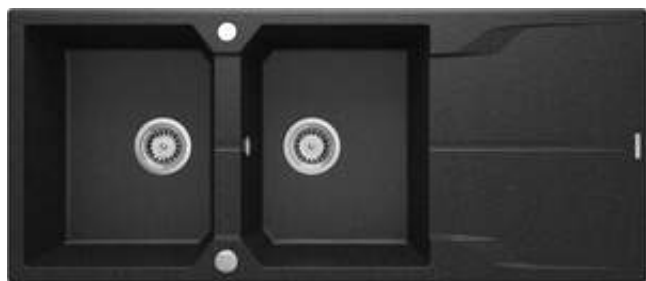

ANDANTE

Lavello in granito, 2-vaschetta con gocciolatoio

 deante

Codice prodotto: ZQN_2213

EAN: 5908212080344

Colore: grafite

Garanzia [anni]: 18

Lavello

Finitura	grafite
Tipo di superficie	opaco
Materiale	granito
Metodo di installazione	incassato
Numero di ciotole	2
Larghezza minima del mobile [mm]	800
Larghezza [mm]	500
Lunghezza [mm]	1160
Altezza [mm]	224
Profondità vasca [mm]	210
Profondità 2a vasca [mm]	210
Lunghezza del taglio [mm]	1140
Larghezza di taglio [mm]	480
Reversibile	Sì
Dotato di accessori	Sì
Numero di fori	2
Numero di fori preforati	0

Kit di scarico

Finitura	acciaio
Tipo a spina	automatico
Sifone basso/ salvaspazio	Sì
Possibilità di collegare una lavastoviglie/lavatrice	Sì

Caratteristiche:

- Proprietà del granito Deante: resistenza agli urti, alle alte temperature, allo scolorimento e agli shock termici.
- La garanzia più lunga, 18 anni
- Il lavello è dotato di raccordi con collegamento alla lavastoviglie
- Accessori con chiusura automatica dello scarico
- Le proprietà idrofobiche respingono le molecole d'acqua
- Lavello reversibile - possibilità di installare la vasca a destra o a sinistra
- Detergente dedicato, sicuro per le superfici pulite
- Sifone salvaspazio che facilita ad esempio la raccolta differenziata dei rifiuti
- La finitura arricchita con ioni d'argento aggiunge proprietà antisettiche