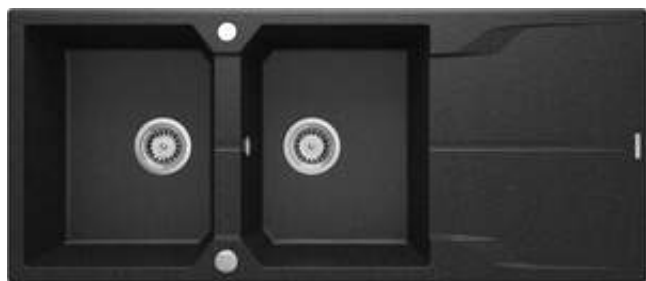

ANDANTE

Gránit mosogató, 2-medencés csepegtetővel

 deante

Cikkszám: ZQN_2213
EAN: 5908212080344
Szín: grafit
Garancia [év]: 18

Mosogató

Kivitelezés	grafit
Felület típusa	matt
Anyag	gránit
Beszerelési mód	Süllyesztett
Mosogatómedencék száma	2
Minimális szekrényszélesség [mm]	800
Szélesség [mm]	500
Hosszúság [mm]	1160
Magasság [mm]	224
A medence mélysége 1 [mm]	210
A medence mélysége 2 [mm]	210
Kivágás a munkalapban (beépíthető) - hossz [mm]	1140
Kivágás a munkalapban (beépíthető) - szélesség [mm]	480
Megfordítható	Igen
Tartozékokkal felszerelve	Igen
Kész furatok száma	2
Előfúrt lyukak száma	0

Leeresztő készlet

Kivitelezés	acél
Dugó típusa	automatikus
Helytakarékos szifon space saver	Igen
Mosogatógép/mosógép csatlakoztatható	Igen

Kiemelések:

- A Deante gránit tulajdonságai: ütésállóság, magas hőmérséklet, elszíneződés, hősokk álló
- Leghosszabb, 18 év garancia
- Mosogatógép-csatlakozással ellátott szerelvényekkel felszerelt mosogató
- Automatikus lefolyóelzárással ellátott szifonok
- A hidrofób tulajdonsága taszítja a vízmolekulákat
- Lehetőség van olyan kampó vásárlására, amely tökéletesen illeszkedik ehhez a modellhez.
- Lehetőség van olyan törlerongynak szánt sín megvásárlására, amely tökéletesen illeszkedik ehhez a modellhez.
- Megfordítható mosogató - lehetőség a medence bal vagy jobb oldalra történő felszerelésére
- Dedikált tisztítószer, a felületek biztonságos tisztítására
- Helytakarékos szifon, többek között a hulladék szétválasztásának megkönnyítésére
- Az ezüstionokkal dúsított felület fertőtlenítő tulajdonságokkal rendelkezik