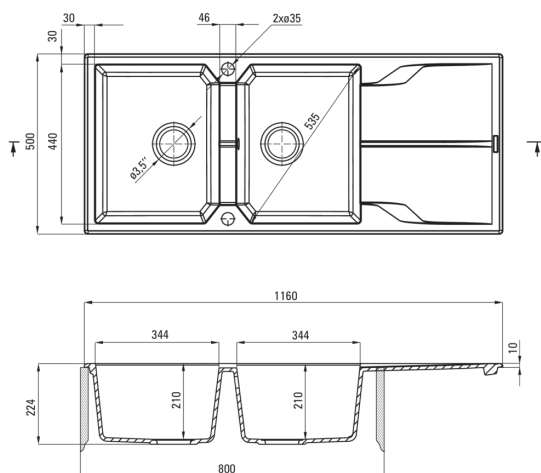

### Évier

Finition	graphite
Type de surface	tapis
Matériel	granit
Méthode de montage	encastré
Nombre de bols	2
Largeur minimale de l'armoire [mm]	800
Largeur [mm]	500
Longueur [mm]	1160
Hauteur [mm]	224
Profondeur du bol [mm]	210
Profondeur 2ème cuve [mm]	210
Découpe dans le plan de travail (encastré) - longueur [mm]	1140
Découpe dans le plan de travail (encastré) - largeur [mm]	480
Réversible	Oui
Équipé d'accessoires	Oui
Nombre de trous finis	2
Nombre de trous fraisés	0