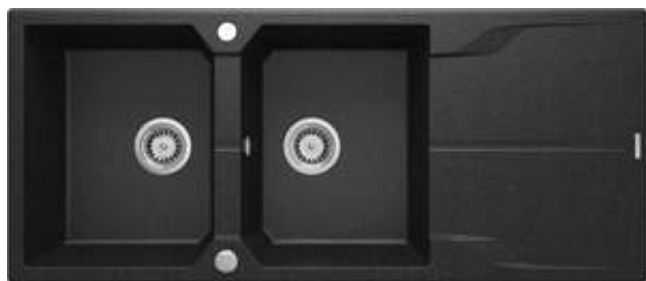

## Évier en granit, 2 bacs avec égouttoir

 deante

Code produit: ZQN\_2213

EAN: 5908212080344

Couleur: graphite

Garantie [années]: 18