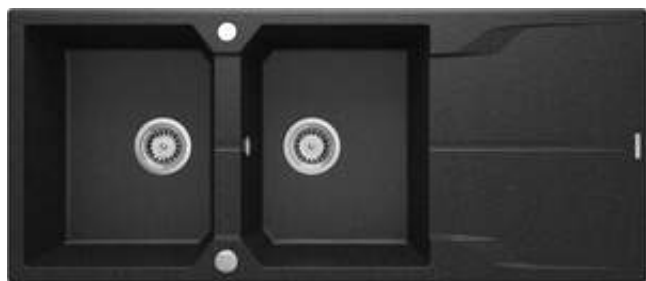

ANDANTE

Granitspülbecken, 2-Becken mit Abtropffläche

 deante

Artikel-Nr.: ZQN_2213

EAN: 5908212080344

Farbe: Graphit

Garantie [Jahre]: 18

Waschbecken

Ausführung	Graphit
Art der oberfläche	mat
Material	Granit
Methode der montage	eingebaut
Beckenzahl der spüle	2
Schrank-mindestbreite	800
Breite [mm]	500
Länge	1160
Höhe	224
Beckendicke nr. 1 [mm]	210
Beckendicke nr. 2 [mm]	210
Ausschnitt länge einbau	1140
Aussparung_breite_einbau	480
Umkehrbar	Ja
Ausgerüstet	Ja
Anzahl der löcher	2
Anzahl der vorgefresten löcher	0

Garnitur für spüle

Ausführung	Stahl
Stöpselart	automatisch
Platzsparender siphon	Ja
Möglichkeit zum anschluss einer spül-/waschmaschine	Ja

Charakteristische Merkmale:

- Eigenschaften von Deante-Granit: Widerstandsfähigkeit gegen Stöße, hohe Temperaturen, Verfärbungen, Temperaturschocks
- Längste 18 Jahre Garantie
- Spüle ausgestattet mit Garnitur mit einem Anschluss an die Spülmaschine
- Garnitur mit automatischer Abfluss-Schließung
- Durch die hydrophoben Eigenschaften werden Wassermoleküle abgestoßen
- Für dieses Modell kann ein Schwammhaken bestellt werden, der perfekt zu diesem Modell passt.
- Für dieses Modell kann ein Reling bestellt werden, der perfekt zu diesem Modell passt.
- Umkehrbare Spüle - installieren Sie sie mit der Schüssel links oder rechts
- Spezielles Mittel, das für die zu reinigenden Oberflächen unbedenklich ist
- Platzsparsiphon, der unter anderem Mülltrennung erleichtert
- Die mit Silberionen angereicherte Ausführung fügt antiseptische Eigenschaften hinzu