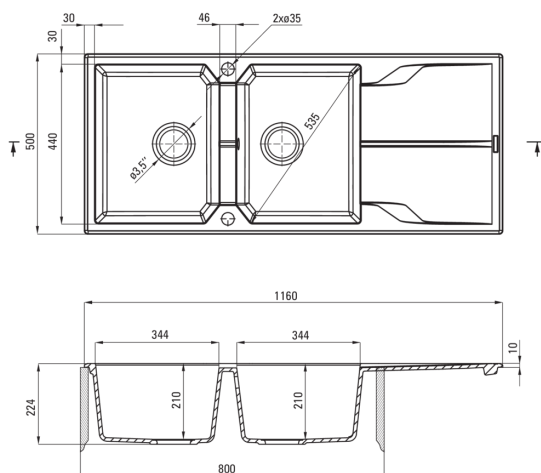

ANDANTE

Granitspülbecken, 2-Becken mit Abtropffläche

deante

Artikel-Nr.: ZQN_2213

EAN: 5908212080344

Farbe: Graphit

Garantie [Jahre]: 18

Waschbecken

Ausführung	Graphit
Art der oberfläche	mat
Material	Granit
Methode der montage	eingebaut
Beckenzahl der spüle	2
Schrank-mindestbreite	800
Breite [mm]	500
Länge	1160
Höhe	224
Beckendicke nr. 1 [mm]	210
Beckendicke nr. 2 [mm]	210
Ausschnitt länge einbau	1140
Aussparung_breite_einbau	480
Umkehrbar	Ja
Ausgerüstet	Ja
Anzahl der löcher	2
Anzahl der vorgefresten löcher	0

Garnitur für spüle

Ausführung	Stahl
Stöpselart	automatisch
Platzsparender siphon	Ja
Möglichkeit zum anschluss einer spül-/waschmaschine	Ja

Charakteristische Merkmale:

- Eigenschaften von Deante-Granit: Widerstandsfähigkeit gegen Stöße, hohe Temperaturen, Verfärbungen, Temperaturschocks
- Längste 18 Jahre Garantie
- Spüle ausgestattet mit Garnitur mit einem Anschluss an die Spülmaschine
- Garnitur mit automatischer Abfluss-Schließung
- Durch die hydrophoben Eigenschaften werden Wassermoleküle abgestoßen
- Für dieses Modell kann ein Schwammhaken bestellt werden, der perfekt zu diesem Modell passt.
- Für dieses Modell kann ein Reling bestellt werden, der perfekt zu diesem Modell passt.
- Umkehrbare Spüle - installieren Sie sie mit der Schüssel links oder rechts
- Spezielles Mittel, das für die zu reinigenden Oberflächen unbedenklich ist
- Platzsparsiphon, der unter anderem Mülltrennung erleichtert
- Die mit Silberionen angereicherte Ausführung fügt antiseptische Eigenschaften hinzu