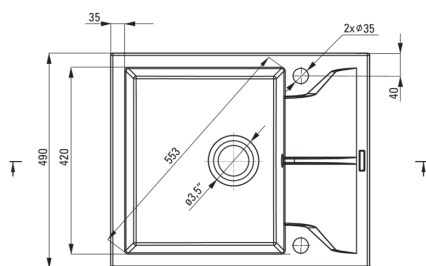

### Chiuvetă

Finisaj	grafit
Tipul suprafeței	mat
Material	granit
Metoda de instalare	cu montare încastrată
Număr de cuve	1
Lățimea minimă a dulapului [mm]	500
Lățime [mm]	490
Lungimea [mm]	590
Înălțime [mm]	194
Adâncimea cuvei [mm]	180
Lungimea conturului [mm]	570
Lățimea conturului [mm]	470
Reversibil	Da
Dotat cu accesorii	Da
Număr de orificii	2
Număr de orificii făcute în avans	0