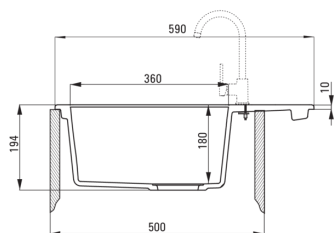

### Chiuvetă

Finisaj	grafit
Tipul suprafeței	mat
Material	granit
Metoda de instalare	cu montare încastrată
Număr de cuve	1
Lățimea minimă a dulapului [mm]	500
Lățime [mm]	490
Lungimea [mm]	590
Înălțime [mm]	194
Adâncimea cuvei [mm]	180
Lungimea conturului [mm]	570
Lățimea conturului [mm]	470
Reversibil	Da
Dotat cu accesorii	Da
Număr de orificii	2
Număr de orificii făcute în avans	0