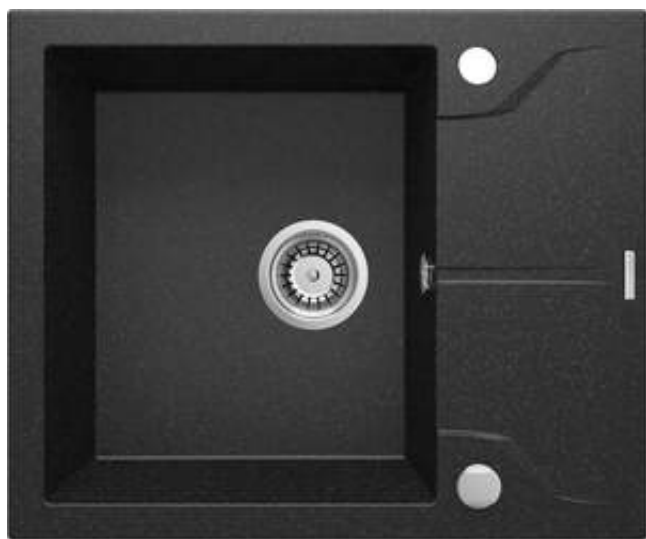

## Chiuvetă din granit, 1-cuvă cu picurător

 deante

Codul produsului: ZQN\_211A

EAN: 5908212041956

Culoarea: grafit

Garanție [ani]: 18

### Chiuvetă

Finisaj	grafit
Tipul suprafeței	mat
Material	granit
Metoda de instalare	cu montare încastrată
Număr de cuve	1
Lățimea minimă a dulapului [mm]	500
Lățime [mm]	490
Lungimea [mm]	590
Înălțime [mm]	194
Adâncimea cuvei [mm]	180
Lungimea conturului [mm]	570
Lățimea conturului [mm]	470
Reversibil	Da
Dotat cu accesorii	Da
Număr de orificii	2
Număr de orificii făcute în avans	0

### Sifon

Finisaj	oțel
Tipul dopului	automat
Sifon pentru economie de spațiu	Da
Posibilitate de racordare a unei mașini de spălat vase/ rufe	Da