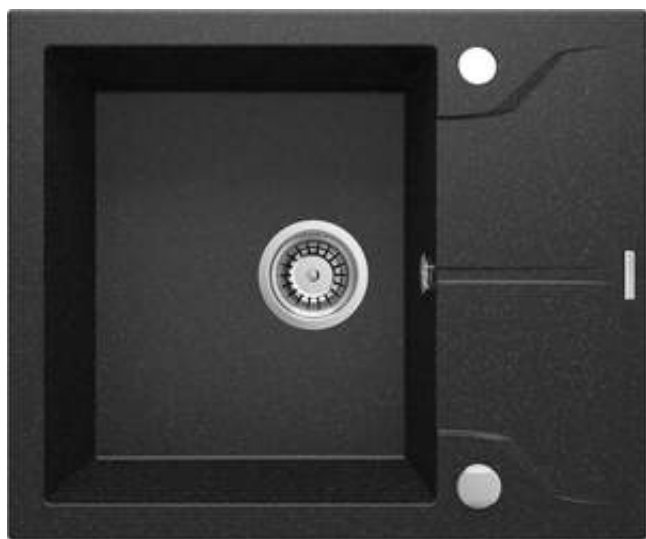

## Zlewozmywak granitowy 1-komorowy z ociekaczem

Cena Netto: 714,63 zł  
Cena Brutto: 879,00 zł

deante

Kod produktu: ZQN\_211A

EAN: 5908212041956

Kolor: grafit

Gwarancja [lata]: 18

### Zlewozmywak

Wykończenie	grafit
Rodzaj powierzchni	mat
Materiał	granit
Sposób montażu	wpuszczany
Ilość komór zlewozmywaka	1
Minimalna szerokość szafki [mm]	500
Szerokość [mm]	490
Długość [mm]	590
Wysokość [mm]	194
Głębokość komory 1 [mm]	180
Wycięcie w blacie (wpuszczany) - długość [mm]	570
Wycięcie w blacie (wpuszczany) - szerokość [mm]	470
Odwracalny	Tak
Wyposażony w osprzęt	Tak
Liczba otworów gotowych	2
Liczba otworów podfrezowanych	0

### Osprzęt do zlewozmywaka

Wykończenie	stal
Rodzaj korka	automatyczny
Syfon oszczędzający miejsce space-saver	Tak
Możliwość podłączenia zmywarki/pralki	Tak