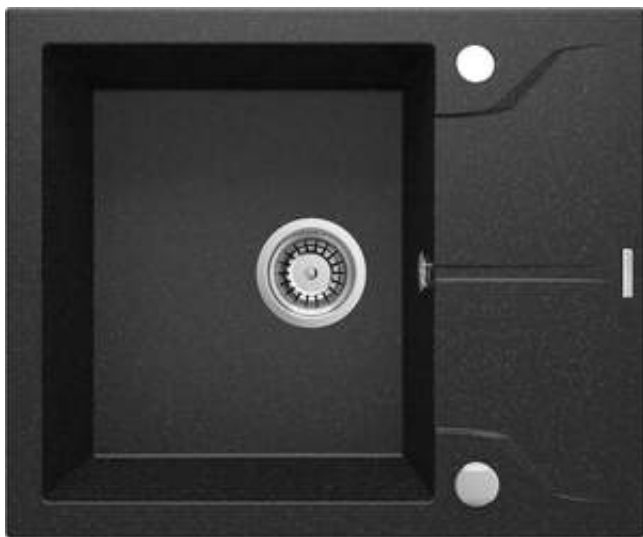

ANDANTE

Évier en granit, 1 bac avec égouttoir

Code produit: ZQN_211A

EAN: 5908212041956

Couleur: graphite

Garantie [années]: 18

Évier

Finition	graphite
Type de surface	tapis
Matériel	granit
Méthode de montage	encastré
Nombre de bols	1
Largeur minimale de l'armoire [mm]	500
Largeur [mm]	490
Longueur [mm]	590
Hauteur [mm]	194
Profondeur du bol [mm]	180
Découpe dans le plan de travail (encastré) - longueur [mm]	570
Découpe dans le plan de travail (encastré) - largeur [mm]	470
Réversible	Oui
Équipé d'accessoires	Oui
Nombre de trous finis	2
Nombre de trous fraisés	0

Trousse de déchets

Finition	acier
Type de bouchon	automatique
Siphon peu encombrant space-saver	Oui
Possibilité de brancher un lave-vaisselle/lave-linge	Oui

Caractéristiques:

- Propriétés du granit Deante : résistance aux chocs, haute température, décoloration, choc thermique - avec norme EN 13310
- Le plus long, 18 ans de garantie
- L'évier est équipé de robinetterie avec raccordement au lave-vaisselle
- Accessoires avec arrêt automatique de la vidange
- Les propriétés hydrophobes repoussent les molécules d'eau
- Évier réversible - installation avec le bol à gauche ou à droite
- Agent de nettoyage dédié, sans danger pour les surfaces nettoyées
- Siphon peu encombrant qui facilite par ex. tri des déchets
- La finition enrichie en ions d'argent ajoute des propriétés antiseptiques