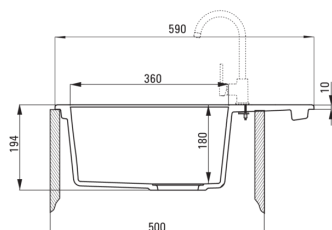

ANDANTE

Évier en granit, 1 bac avec égouttoir

Code produit: ZQN_211A

EAN: 5908212041956

Couleur: graphite

Garantie [années]: 18

Évier

Finition	graphite
Type de surface	tapis
Matériel	granit
Méthode de montage	encastré
Nombre de bols	1
Largeur minimale de l'armoire [mm]	500
Largeur [mm]	490
Longueur [mm]	590
Hauteur [mm]	194
Profondeur du bol [mm]	180
Découpe dans le plan de travail (encastré) - longueur [mm]	570
Découpe dans le plan de travail (encastré) - largeur [mm]	470
Réversible	Oui
Équipé d'accessoires	Oui
Nombre de trous finis	2
Nombre de trous fraisés	0