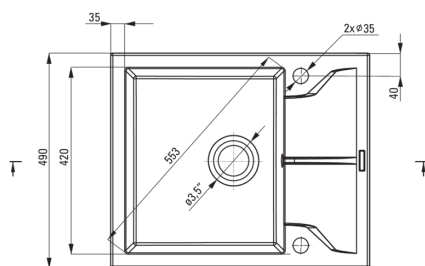

ANDANTE

Évier en granit, 1 bac avec égouttoir

Code produit: ZQN_211A

EAN: 5908212041956

Couleur: graphite

Garantie [années]: 18

Évier

Finition	graphite
Type de surface	tapis
Matériel	granit
Méthode de montage	encastré
Nombre de bols	1
Largeur minimale de l'armoire [mm]	500
Largeur [mm]	490
Longueur [mm]	590
Hauteur [mm]	194
Profondeur du bol [mm]	180
Découpe dans le plan de travail (encastré) - longueur [mm]	570
Découpe dans le plan de travail (encastré) - largeur [mm]	470
Réversible	Oui
Équipé d'accessoires	Oui
Nombre de trous finis	2
Nombre de trous fraisés	0