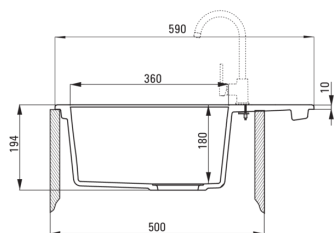

ANDANTE

Granitspülbecken, 1-Becken mit Abtropffläche

Artikel-Nr.: ZQN_211A
 EAN: 5908212041956
 Farbe: Graphit
 Garantie [Jahre]: 18

Waschbecken

Ausführung	Graphit
Art der oberfläche	mat
Material	Granit
Methode der montage	eingebaut
Beckenzahl der spüle	1
Schrank-mindestbreite	500
Breite [mm]	490
Länge	590
Höhe	194
Beckendicke nr. 1 [mm]	180
Ausschnitt länge einbau	570
Aussparung_breite_einbau	470
Umkehrbar	Ja
Ausgerüstet	Ja
Anzahl der löcher	2
Anzahl der vorgefresten löcher	0

Garnitur für spüle

Ausführung	Stahl
Stöpselart	automatisch
Platzsparender siphon	Ja
Möglichkeit zum anschluss einer spül-/waschmaschine	Ja

Charakteristische Merkmale:

- Eigenschaften von Deante-Granit: Widerstandsfähigkeit gegen Stöße, hohe Temperaturen, Verfärbungen, Temperaturschocks
- Längste 18 Jahre Garantie
- Spüle ausgestattet mit Garnitur mit einem Anschluss an die Spülmaschine
- Garnitur mit automatischer Abfluss-Schließung
- Durch die hydrophoben Eigenschaften werden Wassermoleküle abgestoßen
- Umkehrbare Spüle - installieren Sie sie mit der Schüssel links oder rechts
- Spezielles Mittel, das für die zu reinigenden Oberflächen unbedenklich ist
- Platzsparsiphon, der unter anderem Mülltrennung erleichtert
- Die mit Silberionen angereicherte Ausführung fügt antiseptische Eigenschaften hinzu