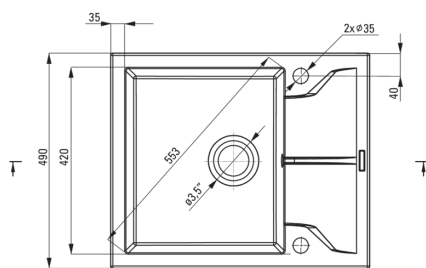

ANDANTE

Granitspülbecken, 1-Becken mit Abtropffläche

Artikel-Nr.: ZQN_211A
 EAN: 5908212041956
 Farbe: Graphit
 Garantie [Jahre]: 18

Waschbecken

Ausführung	Graphit
Art der oberfläche	mat
Material	Granit
Methode der montage	eingebaut
Beckenzahl der spüle	1
Schrank-mindestbreite	500
Breite [mm]	490
Länge	590
Höhe	194
Beckendicke nr. 1 [mm]	180
Ausschnitt länge einbau	570
Aussparung_breite_einbau	470
Umkehrbar	Ja
Ausgerüstet	Ja
Anzahl der löcher	2
Anzahl der vorgefresten löcher	0

Garnitur für spüle

Ausführung	Stahl
Stöpselart	automatisch
Platzsparender siphon	Ja
Möglichkeit zum anschluss einer spül-/waschmaschine	Ja

Charakteristische Merkmale:

- Eigenschaften von Deante-Granit: Widerstandsfähigkeit gegen Stöße, hohe Temperaturen, Verfärbungen, Temperaturschocks
- Längste 18 Jahre Garantie
- Spüle ausgestattet mit Garnitur mit einem Anschluss an die Spülmaschine
- Garnitur mit automatischer Abfluss-Schließung
- Durch die hydrophoben Eigenschaften werden Wassermoleküle abgestoßen
- Umkehrbare Spüle - installieren Sie sie mit der Schüssel links oder rechts
- Spezielles Mittel, das für die zu reinigenden Oberflächen unbedenklich ist
- Platzsparsiphon, der unter anderem Mülltrennung erleichtert
- Die mit Silberionen angereicherte Ausführung fügt antiseptische Eigenschaften hinzu