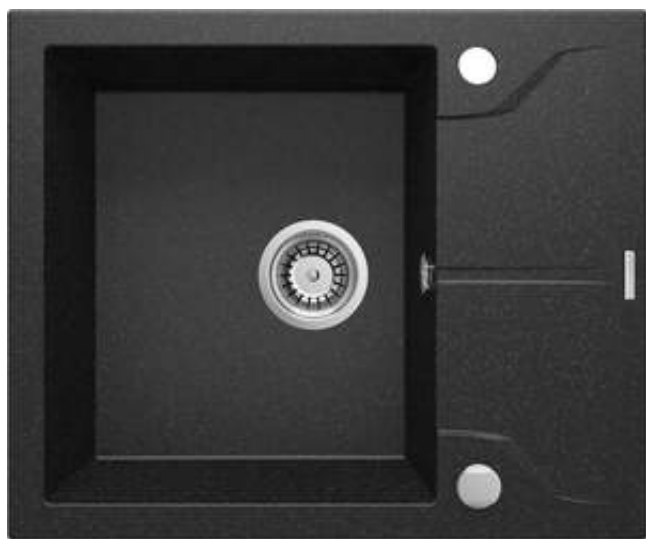

ANDANTE

Granitspülbecken, 1-Becken mit Abtropffläche

Artikel-Nr.: ZQN_211A
 EAN: 5908212041956
 Farbe: Graphit
 Garantie [Jahre]: 18

Waschbecken

Ausführung	Graphit
Art der oberfläche	mat
Material	Granit
Methode der montage	eingebaut
Beckenzahl der spüle	1
Schrank-mindestbreite	500
Breite [mm]	490
Länge	590
Höhe	194
Beckendicke nr. 1 [mm]	180
Ausschnitt länge einbau	570
Aussparung_breite_einbau	470
Umkehrbar	Ja
Ausgerüstet	Ja
Anzahl der löcher	2
Anzahl der vorgefresten löcher	0

Garnitur für spüle

Ausführung	Stahl
Stöpselart	automatisch
Platzsparender siphon	Ja
Möglichkeit zum anschluss einer spül-/waschmaschine	Ja

Charakteristische Merkmale:

- Eigenschaften von Deante-Granit: Widerstandsfähigkeit gegen Stöße, hohe Temperaturen, Verfärbungen, Temperaturschocks
- Längste 18 Jahre Garantie
- Spüle ausgestattet mit Garnitur mit einem Anschluss an die Spülmaschine
- Garnitur mit automatischer Abfluss-Schließung
- Durch die hydrophoben Eigenschaften werden Wassermoleküle abgestoßen
- Umkehrbare Spüle - installieren Sie sie mit der Schüssel links oder rechts
- Spezielles Mittel, das für die zu reinigenden Oberflächen unbedenklich ist
- Platzsparsiphon, der unter anderem Mülltrennung erleichtert
- Die mit Silberionen angereicherte Ausführung fügt antiseptische Eigenschaften hinzu