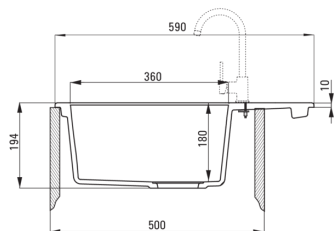

ANDANTE

Granitspülbecken, 1-Becken mit Abtropffläche

Artikel-Nr.: ZQN_211A
 EAN: 5908212041956
 Farbe: Graphit
 Garantie [Jahre]: 18

Waschbecken

Ausführung	Graphit
Art der oberfläche	mat
Material	Granit
Methode der montage	eingebaut
Beckenzahl der spüle	1
Schrank-mindestbreite	500
Breite [mm]	490
Länge	590
Höhe	194
Beckendicke nr. 1 [mm]	180
Ausschnitt länge einbau	570
Aussparung_breite_einbau	470
Umkehrbar	Ja
Ausgerüstet	Ja
Anzahl der löcher	2
Anzahl der vorgefresten löcher	0

Garnitur für spüle

Ausführung	Stahl
Stöpselart	automatisch
Platzsparender siphon	Ja
Möglichkeit zum anschluss einer spül-/waschmaschine	Ja

Charakteristische Merkmale:

- Eigenschaften von Deante-Granit: Widerstandsfähigkeit gegen Stöße, hohe Temperaturen, Verfärbungen, Temperaturschocks
- Längste 18 Jahre Garantie
- Spüle ausgestattet mit Garnitur mit einem Anschluss an die Spülmaschine
- Garnitur mit automatischer Abfluss-Schließung
- Durch die hydrophoben Eigenschaften werden Wassermoleküle abgestoßen
- Umkehrbare Spüle - installieren Sie sie mit der Schüssel links oder rechts
- Spezielles Mittel, das für die zu reinigenden Oberflächen unbedenklich ist
- Platzsparsiphon, der unter anderem Mülltrennung erleichtert
- Die mit Silberionen angereicherte Ausführung fügt antiseptische Eigenschaften hinzu