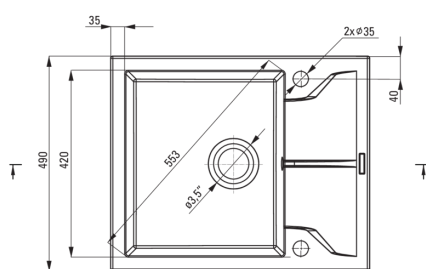

ANDANTE

Granitspülbecken, 1-Becken mit Abtropffläche

Artikel-Nr.: ZQN_211A
 EAN: 5908212041956
 Farbe: Graphit
 Garantie [Jahre]: 18

Waschbecken

Ausführung	Graphit
Art der oberfläche	mat
Material	Granit
Methode der montage	eingebaut
Beckenzahl der spüle	1
Schrank-mindestbreite	500
Breite [mm]	490
Länge	590
Höhe	194
Beckendicke nr. 1 [mm]	180
Ausschnitt länge einbau	570
Aussparung_breite_einbau	470
Umkehrbar	Ja
Ausgerüstet	Ja
Anzahl der löcher	2
Anzahl der vorgefresten löcher	0

Garnitur für spüle

Ausführung	Stahl
Stöpselart	automatisch
Platzsparender siphon	Ja
Möglichkeit zum anschluss einer spül-/waschmaschine	Ja

Charakteristische Merkmale:

- Eigenschaften von Deante-Granit: Widerstandsfähigkeit gegen Stöße, hohe Temperaturen, Verfärbungen, Temperaturschocks
- Längste 18 Jahre Garantie
- Spüle ausgestattet mit Garnitur mit einem Anschluss an die Spülmaschine
- Garnitur mit automatischer Abfluss-Schließung
- Durch die hydrophoben Eigenschaften werden Wassermoleküle abgestoßen
- Umkehrbare Spüle - installieren Sie sie mit der Schüssel links oder rechts
- Spezielles Mittel, das für die zu reinigenden Oberflächen unbedenklich ist
- Platzsparsiphon, der unter anderem Mülltrennung erleichtert
- Die mit Silberionen angereicherte Ausführung fügt antiseptische Eigenschaften hinzu