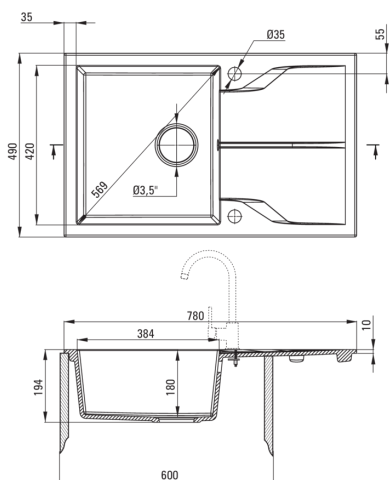

ANDANTE

Chiuvetă din granit, 1-cuvă cu picurător

deante

Codul produsului: ZQN_2113

EAN: 5908212037898

Culoarea: grafit

Garanție [ani]: 18

Chiuvetă

Finisaj	grafit
Tipul suprafeței	mat
Material	granit
Metoda de instalare	cu montare încastrată
Număr de cuve	1
Lățimea minimă a dulapului [mm]	600
Lățime [mm]	490
Lungimea [mm]	780
Înălțime [mm]	194
Adâncimea cuvei [mm]	180
Lungimea conturului [mm]	760
Lățimea conturului [mm]	470
Reversibil	Da
Dotat cu accesorii	Da
Număr de orificii	2
Număr de orificii făcute în avans	0

Sifon

Finisaj	otel
Tipul dopului	automat
Sifon pentru economie de spațiu	Da
Posibilitate de racordare a unei mașini de spălat vase/ rufe	Da

Caracteristici:

- Proprietățile granitului Deante: rezistență la impact, temperatură ridicată, decolorare, șoc termic - conform standardului EN 13310
- Cea mai lungă garanție, de 18 ani
- Chiuveta este dotată cu accesorii de racordare la mașina de spălat vase
- Accesorii cu închidere automată a rigolei
- Proprietățile hidrofobe resping moleculele de apă.
- În cuva excepțional de spațioasă și adâncă intră până și tăvile scoase din cuptor
- Chiuvetă reversibilă – posibilitate de instalare a cuvei pe partea stângă sau pe partea dreaptă
- Agent de curățare special, sigur pentru suprafețele curățate
- Sifon pentru economie de spațiu, care înlesnește sortarea reziduurilor
- Finisajul îmbogățit cu ioni de argint adaugă proprietăți antiseptice.