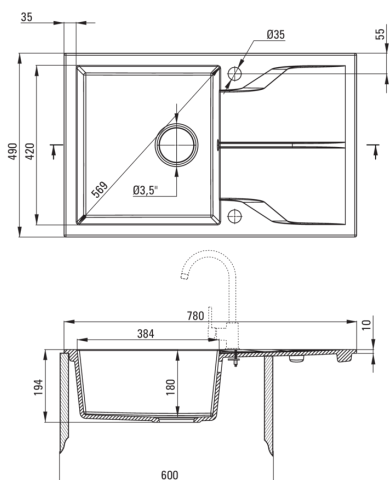

ANDANTE

Évier en granit, 1 bac avec égouttoir

deante

Code produit: ZQN_2113

EAN: 5908212037898

Couleur: graphite

Garantie [années]: 18

Évier

Finition	graphite
Type de surface	tapis
Matériel	granit
Méthode de montage	encastré
Nombre de bols	1
Largeur minimale de l'armoire [mm]	600
Largeur [mm]	490
Longueur [mm]	780
Hauteur [mm]	194
Profondeur du bol [mm]	180
Découpe dans le plan de travail (encastré) - longueur [mm]	760
Découpe dans le plan de travail (encastré) - largeur [mm]	470
Réversible	Oui
Équipé d'accessoires	Oui
Nombre de trous finis	2
Nombre de trous fraisés	0

Trousse de déchets

Finition	acier
Type de bouchon	automatique
Siphon peu encombrant space-saver	Oui
Possibilité de brancher un lave-vaisselle/lave-linge	Oui

Caractéristiques:

- Propriétés du granit Deante : résistance aux chocs, haute température, décoloration, choc thermique - avec norme EN 13310
- Le plus long, 18 ans de garantie
- L'évier est équipé de robinetterie avec raccordement au lave-vaisselle
- Accessoires avec arrêt automatique de la vidange
- Les propriétés hydrophobes repoussent les molécules d'eau
- Le bol exceptionnellement spacieux et profond accueillera même les plateaux sortis du four
- Évier réversible - installation avec le bol à gauche ou à droite
- Agent de nettoyage dédié, sans danger pour les surfaces nettoyées
- Siphon peu encombrant qui facilite par ex. tri des déchets
- La finition enrichie en ions d'argent ajoute des propriétés antiseptiques