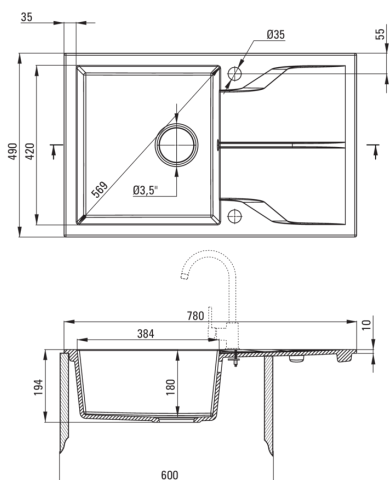

ANDANTE

Granitspülbecken, 1-Becken mit Abtropffläche

Artikel-Nr.: ZQN_2113
 EAN: 5908212037898
 Farbe: Graphit
 Garantie [Jahre]: 18

Waschbecken

Ausführung	Graphit
Art der oberfläche	mat
Material	Granit
Methode der montage	eingebaut
Beckenzahl der spüle	1
Schrank-mindestbreite	600
Breite [mm]	490
Länge	780
Höhe	194
Beckendicke nr. 1 [mm]	180
Ausschnitt länge einbau	760
Aussparung_breite_einbau	470
Umkehrbar	Ja
Ausgerüstet	Ja
Anzahl der löcher	2
Anzahl der vorgefresten löcher	0

Garnitur für spüle

Ausführung	Stahl
Stöpselart	automatisch
Platzsparender siphon	Ja
Möglichkeit zum anschluss einer spül-/waschmaschine	Ja

Charakteristische Merkmale:

- Eigenschaften von Deante-Granit: Widerstandsfähigkeit gegen Stöße, hohe Temperaturen, Verfärbungen, Temperaturschocks
- Längste 18 Jahre Garantie
- Spüle ausgestattet mit Garnitur mit einem Anschluss an die Spülmaschine
- Garnitur mit automatischer Abfluss-Schließung
- Durch die hydrophoben Eigenschaften werden Wassermoleküle abgestoßen
- Außergewöhnlich geräumige und tiefe Kammer bietet sogar Platz für Bleche, die aus dem Ofen genommen wurden
- Umkehrbare Spüle - installieren Sie sie mit der Schüssel links oder rechts
- Spezielles Mittel, das für die zu reinigenden Oberflächen unbedenklich ist
- Platzsparsiphon, der unter anderem Mülltrennung erleichtert
- Die mit Silberionen angereicherte Ausführung fügt antiseptische Eigenschaften hinzu