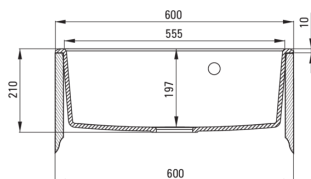

Codul produsului: ZQN\_2103

EAN: 5908212073698

Culoarea: grafit

Garanție [ani]: 18

**Chiuvetă**

|                                   |                       |
|-----------------------------------|-----------------------|
| Finisaj                           | grafit                |
| Tipul suprafeței                  | mat                   |
| Material                          | granit                |
| Metoda de instalare               | cu montare încastrată |
| Număr de cuve                     | 1                     |
| Lățimea minimă a dulapului [mm]   | 600                   |
| Lățime [mm]                       | 520                   |
| Lungimea [mm]                     | 600                   |
| Înălțime [mm]                     | 210                   |
| Adâncimea cuvei [mm]              | 197                   |
| Lungimea conturului [mm]          | 580                   |
| Lățimea conturului [mm]           | 500                   |
| Dotat cu accesorii                | Da                    |
| Număr de orificii                 | 1                     |
| Număr de orificii făcute în avans | 2                     |