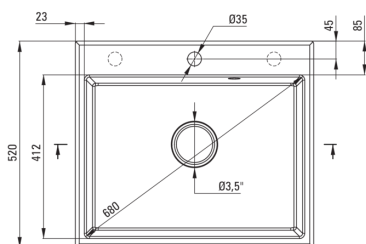

Codul produsului: ZQN\_2103

EAN: 5908212073698

Culoarea: grafit

Garanție [ani]: 18

**Chiuvetă**

|                                   |                       |
|-----------------------------------|-----------------------|
| Finisaj                           | grafit                |
| Tipul suprafeței                  | mat                   |
| Material                          | granit                |
| Metoda de instalare               | cu montare încastrată |
| Număr de cuve                     | 1                     |
| Lățimea minimă a dulapului [mm]   | 600                   |
| Lățime [mm]                       | 520                   |
| Lungimea [mm]                     | 600                   |
| Înălțime [mm]                     | 210                   |
| Adâncimea cuvei [mm]              | 197                   |
| Lungimea conturului [mm]          | 580                   |
| Lățimea conturului [mm]           | 500                   |
| Dotat cu accesorii                | Da                    |
| Număr de orificii                 | 1                     |
| Număr de orificii făcute în avans | 2                     |