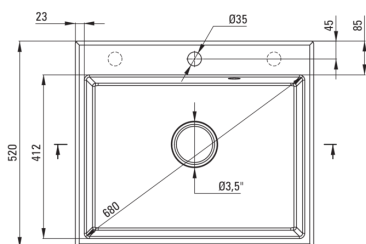

ANDANTE

Lavello in granito, 1-vaschetta

Codice prodotto: ZQN_2103

EAN: 5908212073698

Colore: grafite

Garanzia [anni]: 18

Lavello

Finitura	grafite
Tipo di superficie	opaco
Materiale	granito
Metodo di installazione	incassato
Numero di ciotole	1
Larghezza minima del mobile [mm]	600
Larghezza [mm]	520
Lunghezza [mm]	600
Altezza [mm]	210
Profondità vasca [mm]	197
Lunghezza del taglio [mm]	580
Larghezza di taglio [mm]	500
Dotato di accessori	Sì
Numero di fori	1
Numero di fori preforati	2