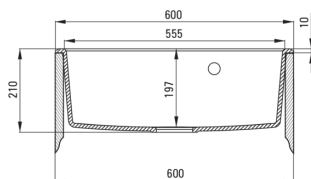

ANDANTE

Lavello in granito, 1-vaschetta

Codice prodotto: ZQN_2103

EAN: 5908212073698

Colore: grafite

Garanzia [anni]: 18

Lavello

Finitura	grafite
Tipo di superficie	opaco
Materiale	granito
Metodo di installazione	incassato
Numero di ciotole	1
Larghezza minima del mobile [mm]	600
Larghezza [mm]	520
Lunghezza [mm]	600
Altezza [mm]	210
Profondità vasca [mm]	197
Lunghezza del taglio [mm]	580
Larghezza di taglio [mm]	500
Dotato di accessori	Sì
Numero di fori	1
Numero di fori preforati	2

Kit di scarico

Finitura	acciaio
Tipo a spina	automatico
Sifone basso/ salvaspazio	Sì
Possibilità di collegare una lavastoviglie/lavatrice	Sì

Caratteristiche:

- Proprietà del granito Deante: resistenza agli urti, alle alte temperature, allo scolorimento e agli shock termici.
- La garanzia più lunga, 18 anni
- La vasca eccezionalmente spaziosa e profonda può ospitare anche le teglie estratte dal forno
- Accessori con chiusura automatica dello scarico
- Le proprietà idrofobiche respingono le molecole d'acqua
- Il lavello è dotato di raccordi con collegamento alla lavastoviglie
- Fori aggiuntivi fresati per montare un dispenser o altri accessori
- Detergente dedicato, sicuro per le superfici pulite
- Sifone salvaspazio che facilita ad esempio la raccolta differenziata dei rifiuti
- La finitura arricchita con ioni d'argento aggiunge proprietà antisettiche