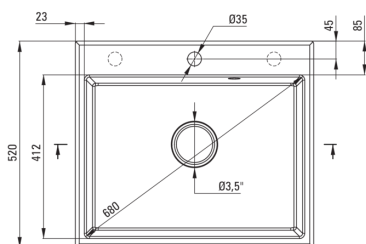

Cikkszám: ZQN\_2103

EAN: 5908212073698

Szín: grafit

Garancia [év]: 18

**Mosogató**

Kivitelezés	grafit
Felület típusa	matt
Anyag	gránit
Beszerelési mód	Süllyesztett
Mosogatómedencék száma	1
Minimális szekrényszélesség [mm]	600
Szélesség [mm]	520
Hosszúság [mm]	600
Magasság [mm]	210
A medence mélysége 1 [mm]	197
Kivágás a munkalapban (beépíthető) - hossz [mm]	580
Kivágás a munkalapban (beépíthető) - szélesség [mm]	500
Tartozékokkal felszerelve	Igen
Kész furatok száma	1
Előfúrt lyukak száma	2