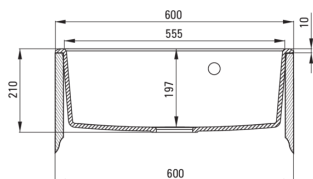

Cikkszám: ZQN\_2103

EAN: 5908212073698

Szín: grafit

Garancia [év]: 18

**Mosogató**

Kivitelezés	grafit
Felület típusa	matt
Anyag	gránit
Beszerelési mód	Süllyesztett
Mosogatómedencék száma	1
Minimális szekrényszélesség [mm]	600
Szélesség [mm]	520
Hosszúság [mm]	600
Magasság [mm]	210
A medence mélysége 1 [mm]	197
Kivágás a munkalapban (beépíthető) - hossz [mm]	580
Kivágás a munkalapban (beépíthető) - szélesség [mm]	500
Tartozékokkal felszerelve	Igen
Kész furatok száma	1
Előfúrt lyukak száma	2