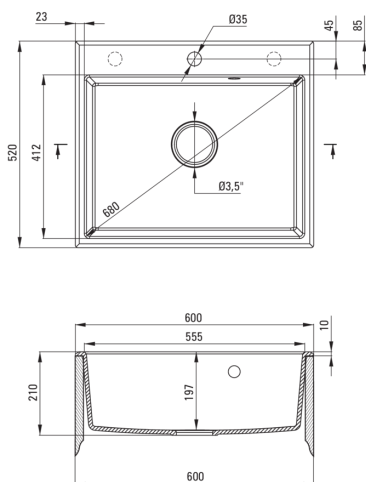

### Évier

Finition	graphite
Type de surface	tapis
Matériel	granit
Méthode de montage	encastré
Nombre de bols	1
Largeur minimale de l'armoire [mm]	600
Largeur [mm]	520
Longueur [mm]	600
Hauteur [mm]	210
Profondeur du bol [mm]	197
Découpe dans le plan de travail (encastré) - longueur [mm]	580
Découpe dans le plan de travail (encastré) - largeur [mm]	500
Équipé d'accessoires	Oui
Nombre de trous finis	1
Nombre de trous fraisés	2