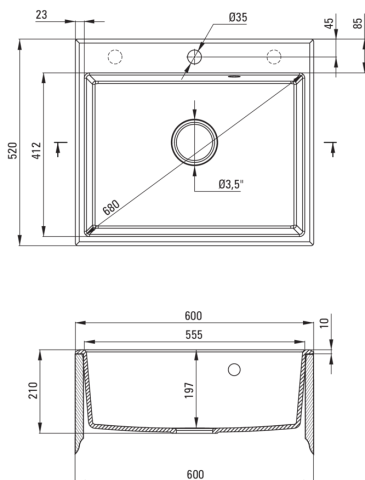

ANDANTE

Granitspülbecken, 1-Becken

Artikel-Nr.: ZQN_2103
EAN: 5908212073698
Farbe: Graphit
Garantie [Jahre]: 18

Waschbecken

Ausführung	Graphit
Art der oberfläche	mat
Material	Granit
Methode der montage	eingebaut
Beckenzahl der spüle	1
Schrank-mindestbreite	600
Breite [mm]	520
Länge	600
Höhe	210
Beckendicke nr. 1 [mm]	197
Ausschnitt länge einbau	580
Aussparung_breite_einbau	500
Ausgerüstet	Ja
Anzahl der löcher	1
Anzahl der vorgefresten löcher	2

Garnitur für spüle

Ausführung	Stahl
Stöpselart	automatisch
Platzsparender siphon	Ja
Möglichkeit zum anschluss einer spül-/waschmaschine	Ja

Charakteristische Merkmale:

- Eigenschaften von Deante-Granit: Widerstandsfähigkeit gegen Stöße, hohe Temperaturen, Verfärbungen, Temperaturschocks
- Längste 18 Jahre Garantie
- Außergewöhnlich geräumige und tiefe Kammer bietet sogar Platz für Bleche, die aus dem Ofen genommen wurden
- Garnitur mit automatischer Abfluss-Schließung
- Durch die hydrophoben Eigenschaften werden Wassermoleküle abgestoßen
- Spüle ausgestattet mit Garnitur mit einem Anschluss an die Spülmaschine
- Zusätzliche vorgefreste Öffnungen zur Montage von z.B. einem Spender
- Spezielles Mittel, das für die zu reinigenden Oberflächen unbedenklich ist
- Platzsparsiphon, der unter anderem Mülltrennung erleichtert
- Die mit Silberionen angereicherte Ausführung fügt antiseptische Eigenschaften hinzu