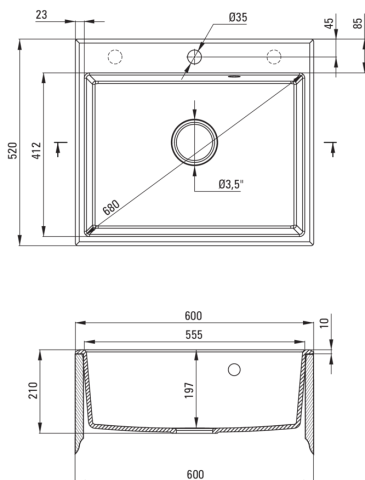

ANDANTE

Granitspülbecken, 1-Becken

Artikel-Nr.: ZQN_2103
 EAN: 5908212073698
 Farbe: Graphit
 Garantie [Jahre]: 18

Waschbecken

Ausführung	Graphit
Art der oberfläche	mat
Material	Granit
Methode der montage	eingebaut
Beckenzahl der spüle	1
Schrank-mindestbreite	600
Breite [mm]	520
Länge	600
Höhe	210
Beckendicke nr. 1 [mm]	197
Ausschnitt länge einbau	580
Aussparung_breite_einbau	500
Ausgerüstet	Ja
Anzahl der löcher	1
Anzahl der vorgefresten löcher	2

Garnitur für spüle

Ausführung	Stahl
Stöpselart	automatisch
Platzsparender siphon	Ja
Möglichkeit zum anschluss einer spül-/waschmaschine	Ja

Charakteristische Merkmale:

- Eigenschaften von Deante-Granit: Widerstandsfähigkeit gegen Stöße, hohe Temperaturen, Verfärbungen, Temperaturschocks
- Längste 18 Jahre Garantie
- Außergewöhnlich geräumige und tiefe Kammer bietet sogar Platz für Bleche, die aus dem Ofen genommen wurden
- Garnitur mit automatischer Abfluss-Schließung
- Durch die hydrophoben Eigenschaften werden Wassermoleküle abgestoßen
- Spüle ausgestattet mit Garnitur mit einem Anschluss an die Spülmaschine
- Zusätzliche vorgefreste Öffnungen zur Montage von z.B. einem Spender
- Spezielles Mittel, das für die zu reinigenden Oberflächen unbedenklich ist
- Platzsparsiphon, der unter anderem Mülltrennung erleichtert
- Die mit Silberionen angereicherte Ausführung fügt antiseptische Eigenschaften hinzu