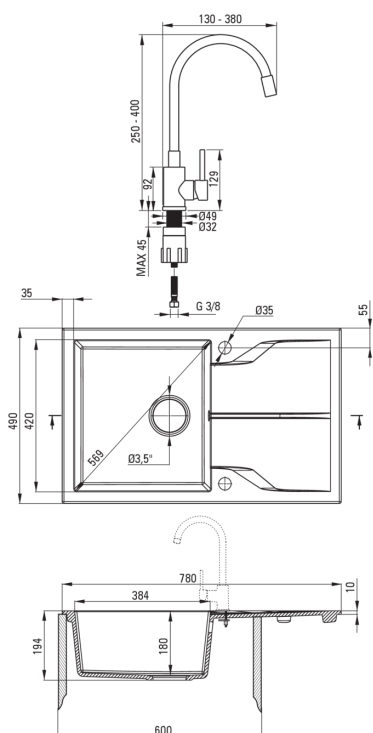

ANDANTE

Granitno korito z armaturo, 1 posoda z odcejalnikom

deante

koda izdelka: ZQNNN113

EAN: 5907650837404

Barva: Nero

Garancija [leta]: 18

Korito

Finiš	Nero
Tip površine	mat
Material	granit
Metoda montaže	vgrajen
Število posod	1
Minimalna širina omarice [mm]	600
Širina [mm]	490
Dolžina [mm]	780
Višina [mm]	194
Globina posode [mm]	180
Izrez v delovnem pultu [mm]	760
Širina izreza [mm]	470
Obračljivo	Ja
Z dodatki	Ja
Število lukenj	2
Število rezkanih lukenj	0
Hidrofobnost	Ja

Sifon

Finiš	Nero
Tip čepa	avtomatsko
Nizek sifon/prihranek prostora	Ja
Možnost priključitve pomivalnega / pralnega stroja	Ja

Armatura vključena

Finiš	Nero
Tip armature	z eno ročico, armatura
Metoda montaže	stoječ
Zvočni razred [db]	I (x ≤ 20)

Mešalna kartuša

Velikost keramične kartuše	35 mm

Izlivi

Tip izliva	elastično
Dolžina izliva [mm]	380

Perlator

Tip perlatorja	satovje
Velikost perlatorja	M22

Povezovalne cevi

Dolžina [mm]	350
Montažni navoj	3/8"
Navoj priključka 1/2"	M10