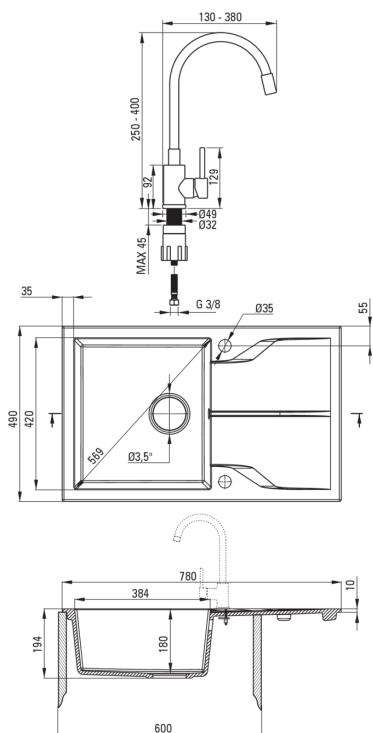

ANDANTE

Chiuvetă din granit cu baterie, 1-cuvă cu picurător

deante

Codul produsului: ZQNNN113

EAN: 5907650837404

Culoarea: nero

Garanție [ani]: 18

Chiuvetă

Finisaj	nero
Tipul suprafeței	mat
Material	granit
Metoda de instalare	cu montare încastrată
Număr de cuve	1
Lățimea minimă a dulapului [mm]	600
Lățime [mm]	490
Lungimea [mm]	780
Înălțime [mm]	194
Adâncimea cuvei [mm]	180
Lungimea conturului [mm]	760
Lățimea conturului [mm]	470
Reversibil	Da
Dotat cu accesorii	Da
Număr de orificii	2
Număr de orificii făcute în avans	0
Hidrofobie	Da

Sifon

Finisaj	nero
Tipul dopului	automat
Sifon pentru economie de spațiu	Da
Posibilitate de racordare a unei mașini de spălat vase/ rufe	Da

Baterie

Finisaj	nero
Tipul bateriei	un mâner, baterie
Metoda de instalare	de sine stătător
Grupa acustică [db]	1 (x ≤ 20)

Baterie cartuș

Dimensiunea cartușului ceramic	35 mm

Pipe

Tipul pipei	elastic
Raza de acțiune a pipei bateriei [mm]	380

Aeratoare

Tipul aeratorului	honeycomb
Dimensiunea aeratorului	M22

Furtunuri de racordare

Lungimea [mm]	350
Filet de instalare	3/8"
Filet de conexiune	M10