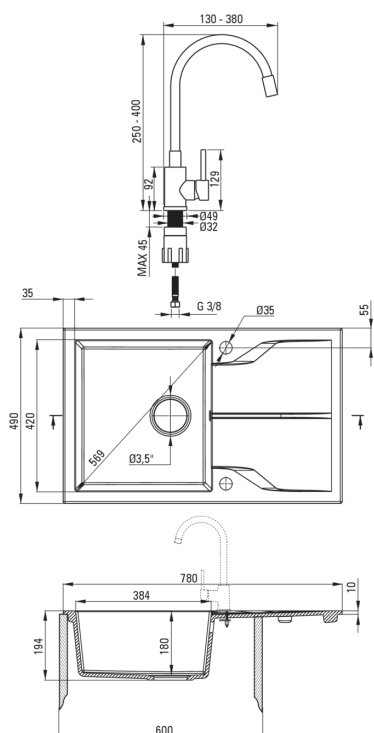

ANDANTE

Chiuvetă din granit cu baterie, 1-cuvă cu picurător

deante

Codul produsului: ZQNNN113

EAN: 5907650837404

Culoarea: nero

Garanție [ani]: 18

Chiuvetă

Finisaj	nero
Tipul suprafeței	mat
Material	granit
Metoda de instalare	cu montare încastrată
Număr de cuve	1
Lățimea minimă a dulapului [mm]	600
Lățime [mm]	490
Lungimea [mm]	780
Înălțime [mm]	194
Adâncimea cuvei [mm]	180
Lungimea conturului [mm]	760
Lățimea conturului [mm]	470
Reversibil	Da
Dotat cu accesorii	Da
Număr de orificii	2
Număr de orificii făcute în avans	0
Hidrofobie	Da

Sifon

Finisaj	nero
Tipul dopului	automat
Sifon pentru economie de spațiu	Da
Posibilitate de racordare a unei mașini de spălat vase/ rufe	Da

Baterie

Finisaj	nero
Tipul bateriei	un mâner, baterie
Metoda de instalare	de sine stătător
Grupa acustică [db]	1 (x ≤ 20)

Baterie cartuș

Dimensiunea cartușului ceramic	35 mm

Pipe

Tipul pipei	elastic
Raza de acțiune a pipei bateriei [mm]	380

Aeratoare

Tipul aeratorului	honeycomb
Dimensiunea aeratorului	M22

Furtunuri de racordare

Lungimea [mm]	350
Filet de instalare	3/8"
Filet de conexiune	M10