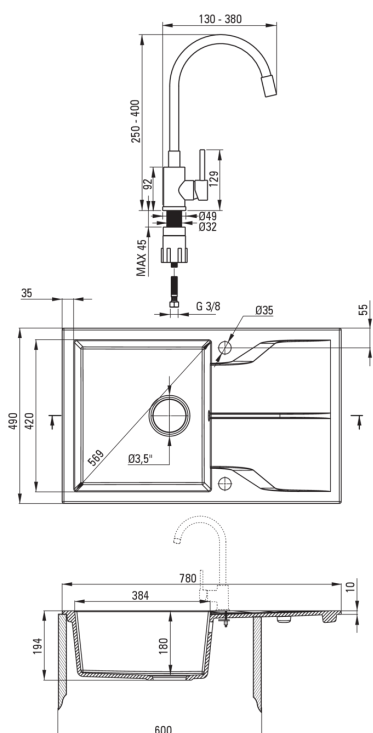

Zlewozmywak

Wykończenie	nero
Rodzaj powierzchni	mat
Materiał	granit
Sposób montażu	wpuszczany
Ilość komór zlewozmywaka	1
Minimalna szerokość szafki [mm]	600
Szerokość [mm]	490
Długość [mm]	780
Wysokość [mm]	194
Głębokość komory 1 [mm]	180
Wycięcie w blacie (wpuszczany) - długość [mm]	760
Wycięcie w blacie (wpuszczany) - szerokość [mm]	470
Odwracalny	Tak
Wyposażony w osprzęt	Tak
Liczba otworów gotowych	2
Liczba otworów podfrezowanych	0
Hydrofobowość	Tak

Głowica do baterii

Rozmiar głowicy ceramicznej	35 mm
-----------------------------	-------

Wylewka

Rodzaj wylewki	elastyczna
Zasięg wylewki baterijnej [mm]	380

Aerator

Typ aeratora	honeycomb
Rozmiar aeratora	M22

Wężyk przyłączeniowy

Długość [mm]	350
Gwint od instalacji	3/8"
Gwint przyłącza	M10