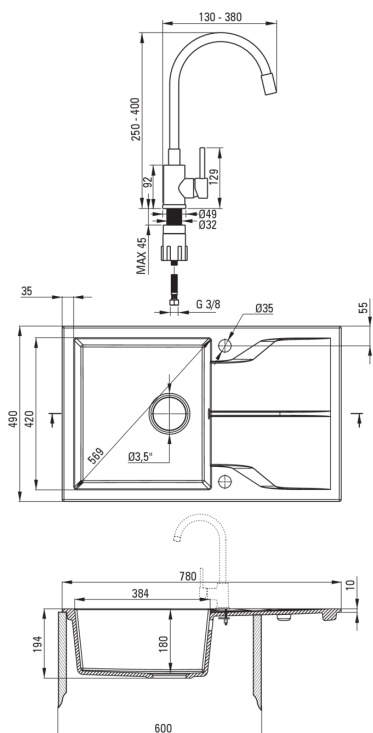

ANDANTE

Lavello in granito con
rubinetto, 1-vaschetta con
gocciolatoio

Codice prodotto: ZQNNN113

EAN: 5907650837404

Colore: nero

Garanzia [anni]: 18

 deante

Lavello

Finitura	nero
Tipo di superficie	opaco
Materiale	granito
Metodo di installazione	incassato
Numero di ciotole	1
Larghezza minima del mobile [mm]	600
Larghezza [mm]	490
Lunghezza [mm]	780
Altezza [mm]	194
Profondità vasca [mm]	180
Lunghezza del taglio [mm]	760
Larghezza di taglio [mm]	470
Reversibile	Sì
Dotato di accessori	Sì
Numero di fori	2
Numero di fori preforati	0
Idrofobicità	Sì

Cartuccia per miscelatore

Dimensioni della cartuccia in ceramica	35 mm
--	-------

Beccucci

Tipo a beccuccio	elastico
Gamma delle bocchette di miscelazione [mm]	380

Aeratori

Tipo di aeratore	a nido d'ape
Dimensioni dell'aeratore	M22

Tubi di collegamento

Lunghezza [mm]	350
Filetto di installazione	3/8"
Filetto di connessione	M10