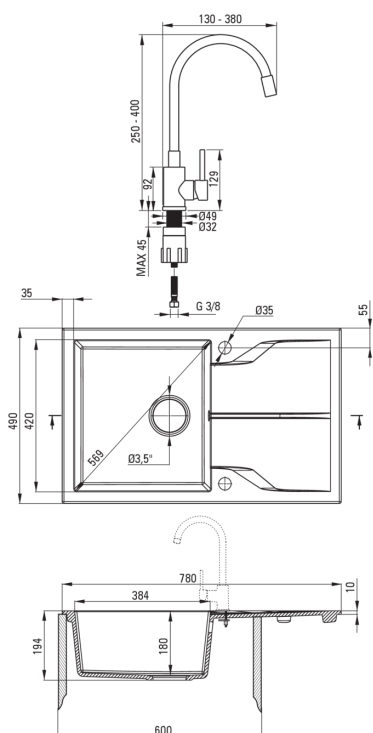

ANDANTE

Gránit mosogató csapteleppel, 1 medencés csepegtetővel

deante

Cikkszám: ZQNNN13

EAN: 5907650837404

Szín: Nero

Garancia [év]: 18

Mosogató

Kivitelezés	Nero
Felület típusa	matt
Anyag	gránit
Beszerelesi mód	Süllyesztett
Mosogatómedencék száma	1
Minimális szekrényszélesség [mm]	600
Szélesség [mm]	490
Hosszúság [mm]	780
Magasság [mm]	194
A medence mélysége 1 [mm]	180
Kivágás a munkalapban (beépíthető) - hossz [mm]	760
Kivágás a munkalapban (beépíthető) - szélesség [mm]	470
Megfordítható	Igen
Tartozékokkal felszerelve	Igen
Kész furatok száma	2
Előfúrt lyukak száma	0
Hidrofób	Igen

Leeresztő készlet

Kivitelezés	Nero
Dugó típusa	automatikus
Helytakarékos szifon space saver	Igen
Mosogatógép/mosógép csatlakoztatható	Igen

Csaptelep

Kivitelezés	Nero
Csaptelep típusa	egykaros, keverő
Beszerelesi mód	álló
Akustikai osztály [db]	1 (x ≤ 20)

Csaptelep betét

Betét mérete	35 mm

Kifolyócsövek

Kifolyó típusa	rugalmas
Csaptelep kifolyócső hatótávolsága [mm]	380

Perlátorok

Perlátor típusa	honeycomb
Perlátor mérete	M22

Csatlakozó tömlők

Hosszúság [mm]	350
Menet beszereléshez	3/8"
Csatlakozó menet	M10