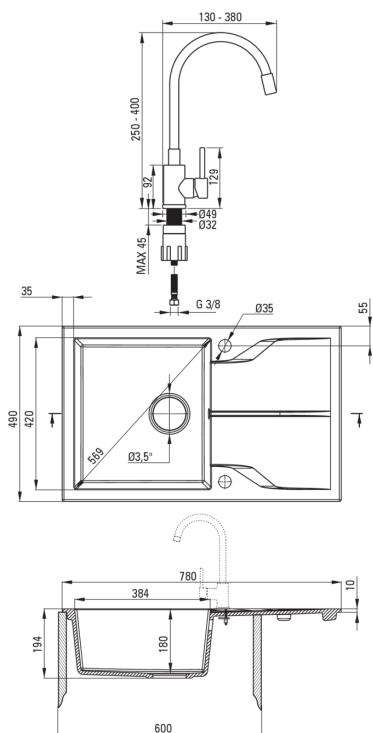

ANDANTE

Évier en granit avec robinet, 1 bac avec égouttoir

deante

Code produit: ZQNNN113

EAN: 5907650837404

Couleur: nero

Garantie [années]: 18

Évier

Finition	nero
Type de surface	tapis
Matériel	granit
Méthode de montage	encastré
Nombre de bols	1
Largeur minimale de l'armoire [mm]	600
Largeur [mm]	490
Longueur [mm]	780
Hauteur [mm]	194
Profondeur du bol [mm]	180
Découpe dans le plan de travail (encastré) - longueur [mm]	760
Découpe dans le plan de travail (encastré) - largeur [mm]	470
Réversible	Oui
Équipé d'accessoires	Oui
Nombre de trous finis	2
Nombre de trous fraisés	0
Hydrophobie	Oui

Trousse de déchets

Finition	nero
Type de bouchon	automatique
Siphon peu encombrant space-saver	Oui
Possibilité de brancher un lave-vaisselle/lave-linge	Oui

Mitigeur

Finition	nero
Type de mitigeur	mono-manche, mixer
Méthode de montage	debout
Groupe acoustique [db]	1 (x ≤ 20)

Cartouche mélangeur

Taille de la cartouche en céramique	35 mm

Becs

Type de bec	élastique
La distance de bec de robinet [mm]	380

Aérateurs

Type d'aérateur	honeycomb
Taille de l'aérateur	M22

Flexibles de raccordement

Longueur [mm]	350
Fil d'installation	3/8"
Fil de connexion	M10