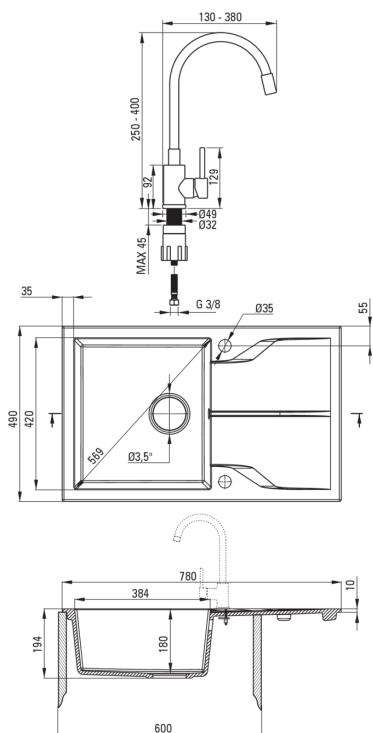

### Waschbecken

Ausführung	Nero
Art der oberfläche	mat
Material	Granit
Methode der montage	eingebaut
Beckenzahl der spüle	1
Schrank-mindestbreite	600
Breite [mm]	490
Länge	780
Höhe	194
Beckendicke nr. 1 [mm]	180
Ausschnitt länge einbau	760
Aussparung_breite_einbau	470
Umkehrbar	Ja
Ausgerüstet	Ja
Anzahl der löcher	2
Anzahl der vorgefesten löcher	0
Hydrophobie	Ja

### Kartusche

Größe der kartusche	35 mm
---------------------	-------

### Ausläufe

Auslaufart	flexibel
Armaturausladung [mm]	380

### Anschlusschläuche

Länge	350
Installationsgewinde	3/8"
Anschlussgewinde	M10