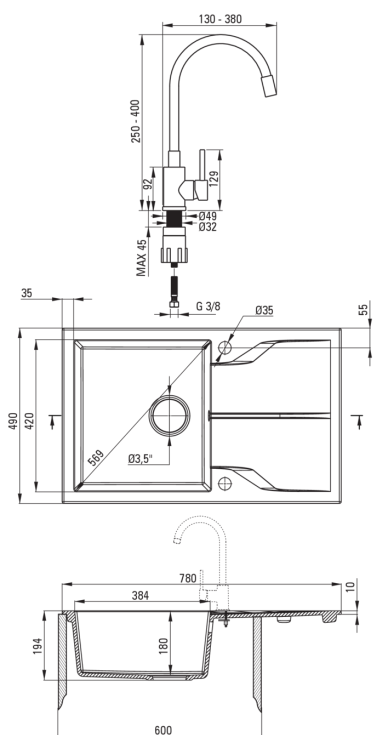

ANDANTE

Granitspülbecken mit Armatur, 1-Becken mit Abtropffläche

deante

Artikel-Nr.: ZQNNN113

EAN: 5907650837404

Farbe: Nero

Garantie [Jahre]: 18

Waschbecken

Ausführung	Nero
Art der oberfläche	mat
Material	Granit
Methode der montage	eingebaut
Beckenzahl der spüle	1
Schrank-mindestbreite	600
Breite [mm]	490
Länge	780
Höhe	194
Beckendicke nr. 1 [mm]	180
Ausschnitt länge einbau	760
Aussparung_breite_einbau	470
Umkehrbar	Ja
Ausgerüstet	Ja
Anzahl der löcher	2
Anzahl der vorgefesten löcher	0
Hydrophobie	Ja

Garnitur für spüle

Ausführung	Nero
Stöpselart	automatisch
Platzsparender siphon	Ja
Möglichkeit zum anschluss einer spül-/waschmaschine	Ja

Armatur

Ausführung	Nero
Art der armatur	Einhebel, Mischer
Methode der montage	stehend
Akkustische gruppe	1 (x ≤ 20)

Kartusche

Größe der kartusche	35 mm

Ausläufe

Auslaufart	flexibel
Armaturausladung [mm]	380

Aerator

Typ des luftsprudlers	hexagonal-
Aerator gröÙe	M22

Anschlusschläuche

Länge	350
Installationsgewinde	3/8"
Anschlussgewinde	M10