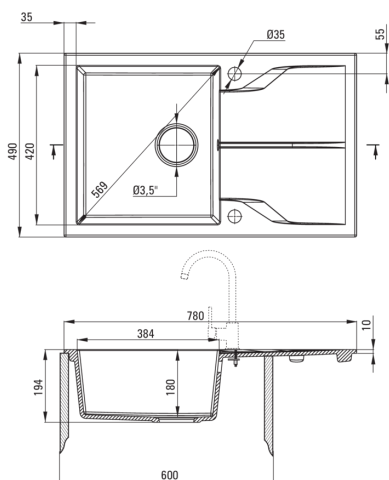

ANDANTE

Chiuvetă din granit cu baterie, 1-cuvă cu picurător

deante

Codul produsului: ZQNN5113

EAN: 5907650837411

Culoarea: bej

Garanție [ani]: 18

Chiuvetă

Finisaj	bej
Tipul suprafeței	mat
Material	granit
Metoda de instalare	cu montare încastrată
Număr de cuve	1
Lățimea minimă a dulapului [mm]	600
Lățime [mm]	490
Lungimea [mm]	780
Înălțime [mm]	194
Adâncimea cuvei [mm]	180
Lungimea conturului [mm]	760
Lățimea conturului [mm]	470
Reversibil	Da
Dotat cu accesorii	Da
Număr de orificii	2
Număr de orificii făcute în avans	0
Hidrofobie	Da

Sifon

Finisaj	nero
Tipul dopului	automat
Sifon pentru economie de spațiu	Da
Posibilitate de racordare a unei mașini de spălat vase/ rufe	Da

Baterie

Finisaj	nero
Tipul bateriei	un mâner, baterie
Metoda de instalare	de sine stătător
Grupa acustică [db]	1 (x ≤ 20)

Baterie cartuș

Dimensiunea cartușului ceramic	35 mm

Pipe

Tipul pipei	elastic
Raza de acțiune a pipei bateriei [mm]	380

Aeratoare

Tipul aeratorului	honeycomb
Dimensiunea aeratorului	M22

Furtunuri de racordare

Lungimea [mm]	350
Filet de instalare	3/8"
Filet de conexiune	M10