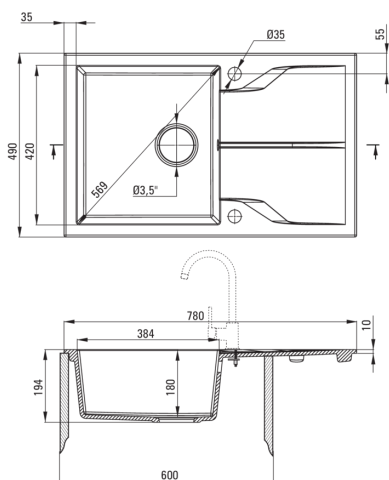

Zlewozmywak

Wykończenie	beż
Rodzaj powierzchni	mat
Materiał	granit
Sposób montażu	wpuszczany
Ilość komór zlewozmywaka	1
Minimalna szerokość szafki [mm]	600
Szerokość [mm]	490
Długość [mm]	780
Wysokość [mm]	194
Głębokość komory 1 [mm]	180
Wycięcie w blacie (wpuszczany) - długość [mm]	760
Wycięcie w blacie (wpuszczany) - szerokość [mm]	470
Odwracalny	Tak
Wyposażony w osprzęt	Tak
Liczba otworów gotowych	2
Liczba otworów podfrezowanych	0
Hydrofobowość	Tak

Głowica do baterii

Rozmiar głowicy ceramicznej	35 mm
-----------------------------	-------

Wylewka

Rodzaj wylewki	elastyczna
Zasięg wylewki bateryjnej [mm]	380

Aerator

Typ aeratora	honeycomb
Rozmiar aeratora	M22

Wężyk przyłączeniowy

Długość [mm]	350
Gwint od instalacji	3/8"
Gwint przyłącza	M10