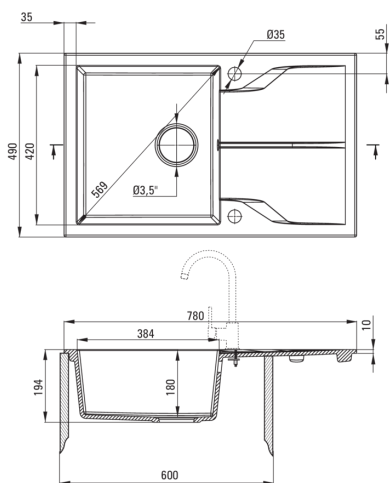

ANDANTE

Lavello in granito con rubinetto, 1-vaschetta con gocciolatoio

Codice prodotto: ZQNN5113

EAN: 5907650837411

Colore: beige

Garanzia [anni]: 18

deante

Lavello

Finitura	beige
Tipo di superficie	opaco
Materiale	granito
Metodo di installazione	incassato
Numero di ciotole	1
Larghezza minima del mobile [mm]	600
Larghezza [mm]	490
Lunghezza [mm]	780
Altezza [mm]	194
Profondità vasca [mm]	180
Lunghezza del taglio [mm]	760
Larghezza di taglio [mm]	470
Reversibile	Sì
Dotato di accessori	Sì
Numero di fori	2
Numero di fori preforati	0
Idrofobicità	Sì

Kit di scarico

Finitura	nero
Tipo a spina	automatico
Sifone basso/ salvaspazio	Sì
Possibilità di collegare una lavastoviglie/lavatrice	Sì

Miscelatore

Finitura	nero
Tipo di miscelatore	maniglia singola, miscelatore
Metodo di installazione	in piedi
Gruppo acustico [db]	I (x ≤ 20)

Cartuccia per miscelatore

Dimensioni della cartuccia in ceramica 35 mm

Beccucci

Tipo a beccuccio	elastico
Gamma delle bocchette di miscelazione [mm]	380

Aeratori

Tipo di aeratore	a nido d'ape
Dimensioni dell'aeratore	M22

Tubi di collegamento

Lunghezza [mm]	350
Filetto di installazione	3/8"
Filetto di connessione	M10