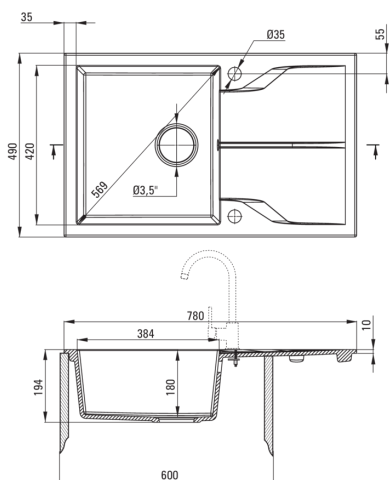

## Évier

Finition	beige
Type de surface	tapis
Matériel	granit
Méthode de montage	encastré
Nombre de bols	1
Largeur minimale de l'armoire [mm]	600
Largeur [mm]	490
Longueur [mm]	780
Hauteur [mm]	194
Profondeur du bol [mm]	180
Découpe dans le plan de travail (encastré) - longueur [mm]	760
Découpe dans le plan de travail (encastré) - largeur [mm]	470
Réversible	Oui
Équipé d'accessoires	Oui
Nombre de trous finis	2
Nombre de trous fraisés	0
Hydrophobie	Oui

## Cartouche mélangeur

Taille de la cartouche en céramique	35 mm
-------------------------------------	-------

## Becs

Type de bec	élastique
La distance de bec de robinet [mm]	380

## Flexibles de raccordement

Longueur [mm]	350
Fil d'installation	3/8"
Fil de connexion	M10