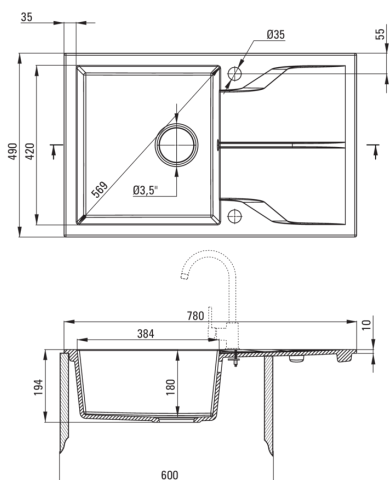

ANDANTE

Granitspülbecken mit Armatur, 1-Becken mit Abtropffläche

deante

Artikel-Nr.: ZQNN5113

EAN: 5907650837411

Farbe: beige

Garantie [Jahre]: 18

Waschbecken

Ausführung	beige
Art der oberfläche	mat
Material	Granit
Methode der montage	eingebaut
Beckenzahl der spüle	1
Schrank-mindestbreite	600
Breite [mm]	490
Länge	780
Höhe	194
Beckendicke nr. 1 [mm]	180
Ausschnitt länge einbau	760
Aussparung_breite_einbau	470
Umkehrbar	Ja
Ausgerüstet	Ja
Anzahl der löcher	2
Anzahl der vorgefresten löcher	0
Hydrophobie	Ja

Garnitur für spüle

Ausführung	Nero
Stöpselart	automatisch
Platzsparender siphon	Ja
Möglichkeit zum anschluss einer spül-/waschmaschine	Ja

Armatur

Ausführung	Nero
Art der armatur	Einhebel, Mischer
Methode der montage	stehend
Akkustische gruppe	I (x ≤ 20)

Kartusche

Größe der kartusche	35 mm

Ausläufe

Auslaufart	flexibel
Armaturausladung [mm]	380

Aerator

Typ des luftsprudlers	hexagonal-
Aerator gröÙe	M22

Anschlusschläuche

Länge	350
Installationsgewinde	3/8"
Anschlussgewinde	M10