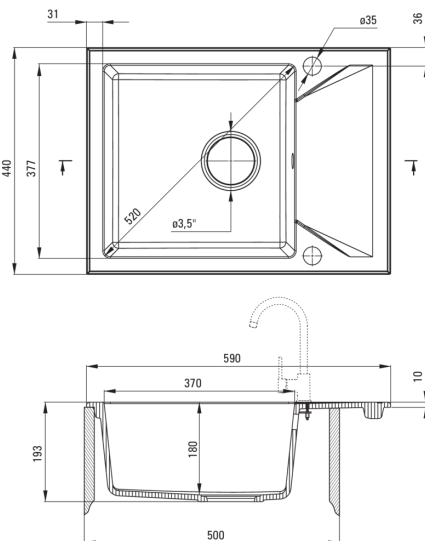

EVORA

Гранітна кухонна раковина, 1-камерний з сушаркою

deante

Код продукту: ZQJ_T11A

EAN: 5908212096390

Колір: антрацит металік

Гарантія: 18

Раковина

Оздоблення	антрацит металік
Тип поверхні	мат
Матеріал	граніт
Спосіб монтажу	врізний
Кількість камер	1
Мінімальна ширина шафки	500
Ширина [мм]	440
Довжина [мм]	590
Висота [мм]	193
Глибина камери 1	180
Виріз в стільниці (врізний) - довжина [мм]	570
Виріз в стільниці (врізний) - ширина [мм]	420
Універсальний	Так
З сифоном	Так
Кількість отворів	2
Кількість фрезерованих отворів	0

Сифон для раковини

Оздоблення	сталь
Тип пробки	автоматичний
Компактний сифон space-saver	Так
Можливість підключення посудомийної / пральної машини	Так

Відмінна риса:

- Властивості граніту Deante: стійкість на удари, високу температуру, знебарвлення, тепловий удар
- Найдовша 18-річна гарантія
- Кухонна раковина обладнана сифоном з підключенням до посудомийної машини
- Обладнання з автоматичним закриттям зливу
- Гідрофобні властивості відштовхують молекули води
- Оздоблення, збагачене іонами срібла, додає антисептичні властивості
- Реверсивна кухонна раковина-монтується з коморою зліва чи справа
- Пропонуємо спеціальний засіб, безпечний для очищуваних поверхонь
- Компактний сифон Space-Saver який зберігає додатковн місце під раковиною