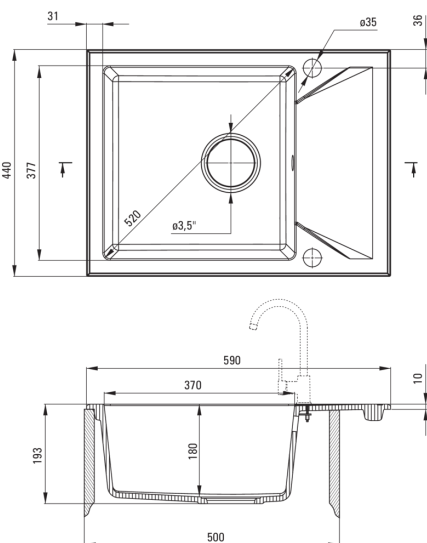

### Waschbecken

Ausführung	Anthrazit Metallic
Art der oberfläche	mat
Material	Granit
Methode der montage	eingebaut
Beckenzahl der spüle	1
Schrank-mindestbreite	500
Breite [mm]	440
Länge	590
Höhe	193
Beckendicke nr. 1 [mm]	180
Ausschnitt länge einbau	570
Aussparung_breite_einbau	420
Umkehrbar	Ja
Ausgerüstet	Ja
Anzahl der löcher	2
Anzahl der vorgefresten löcher	0