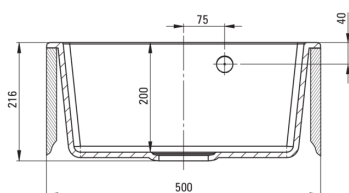

### Chiuvetă

Finisaj	antracit metalic
Tipul suprafeței	mat
Material	granit
Metoda de instalare	cu montare încastrată
Număr de cuve	1
Lățimea minimă a dulapului [mm]	500
Lățime [mm]	500
Lungimea [mm]	500
Înălțime [mm]	216
Adâncimea cuvei [mm]	200
Lungimea conturului [mm]	480
Lățimea conturului [mm]	480
Dotat cu accesorii	Da
Număr de orificii	1
Număr de orificii făcute în avans	2