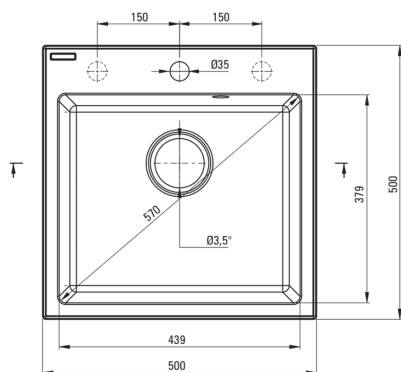

### Chiuvetă

Finisaj	antracit metalic
Tipul suprafeței	mat
Material	granit
Metoda de instalare	cu montare încastrată
Număr de cuve	1
Lățimea minimă a dulapului [mm]	500
Lățime [mm]	500
Lungimea [mm]	500
Înălțime [mm]	216
Adâncimea cuvei [mm]	200
Lungimea conturului [mm]	480
Lățimea conturului [mm]	480
Dotat cu accesorii	Da
Număr de orificii	1
Număr de orificii făcute în avans	2