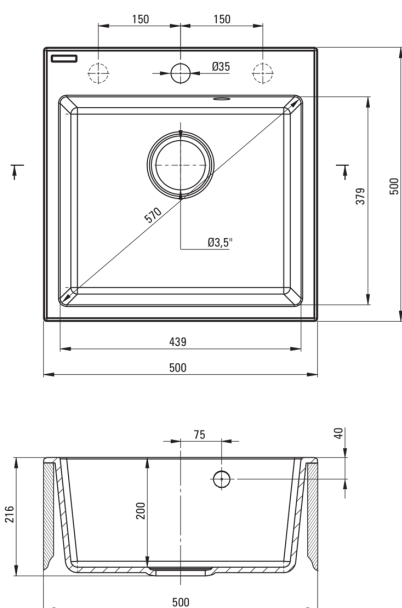

### Zlewozmywak

Wykończenie	antracyt metalik
Rodzaj powierzchni	mat
Materiał	granit
Sposób montażu	wpuszczany
Ilość komór zlewozmywaka	1
Minimalna szerokość szafki [mm]	500
Szerokość [mm]	500
Długość [mm]	500
Wysokość [mm]	216
Głębokość komory 1 [mm]	200
Wycięcie w blacie (wpuszczany) - długość [mm]	480
Wycięcie w blacie (wpuszczany) - szerokość [mm]	480
Wyposażony w osprzęt	Tak
Liczba otworów gotowych	1
Liczba otworów podfrezowanych	2