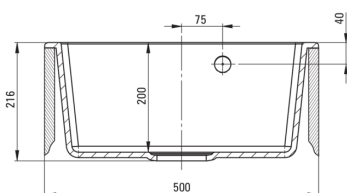

EVORA

Lavello in granito, 1-vaschetta

Codice prodotto: ZQJ_T103
EAN: 5907650816768
Colore: antracite metallizzato
Garanzia [anni]: 18

Lavello

Finitura	antracite metallizzato
Tipo di superficie	opaco
Materiale	granito
Metodo di installazione	incassato
Numero di ciotole	1
Larghezza minima del mobile [mm]	500
Larghezza [mm]	500
Lunghezza [mm]	500
Altezza [mm]	216
Profondità vasca [mm]	200
Lunghezza del taglio [mm]	480
Larghezza di taglio [mm]	480
Dotato di accessori	Sì
Numero di fori	1
Numero di fori preforati	2

Kit di scarico

Finitura	acciaio
Tipo a spina	automatico
Sifone basso/ salvaspazio	Sì
Possibilità di collegare una lavastoviglie/lavatrice	Sì

Caratteristiche:

- Proprietà del granito Deante: resistenza agli urti, alle alte temperature, allo scolorimento e agli shock termici.
- La garanzia più lunga, 18 anni
- Il lavello è dotato di raccordi con collegamento alla lavastoviglie
- Accessori con chiusura automatica dello scarico
- Le proprietà idrofobiche respingono le molecole d'acqua
- La finitura arricchita con ioni d'argento aggiunge proprietà antisettiche
- La vasca eccezionalmente spaziosa e profonda può ospitare anche le teglie estratte dal forno
- Fori aggiuntivi fresati per montare un dispenser o altri accessori
- Detergente dedicato, sicuro per le superfici pulite
- Sifone salvaspazio che facilita ad esempio la raccolta differenziata dei rifiuti