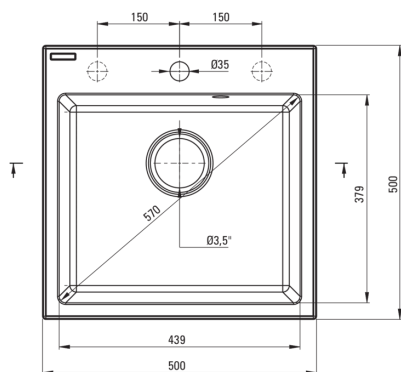

EVORA

Lavello in granito, 1-vaschetta

Codice prodotto: ZQJ_T103
EAN: 5907650816768
Colore: antracite metallizzato
Garanzia [anni]: 18

Lavello

Finitura	antracite metallizzato
Tipo di superficie	opaco
Materiale	granito
Metodo di installazione	incassato
Numero di ciotole	1
Larghezza minima del mobile [mm]	500
Larghezza [mm]	500
Lunghezza [mm]	500
Altezza [mm]	216
Profondità vasca [mm]	200
Lunghezza del taglio [mm]	480
Larghezza di taglio [mm]	480
Dotato di accessori	Sì
Numero di fori	1
Numero di fori preforati	2